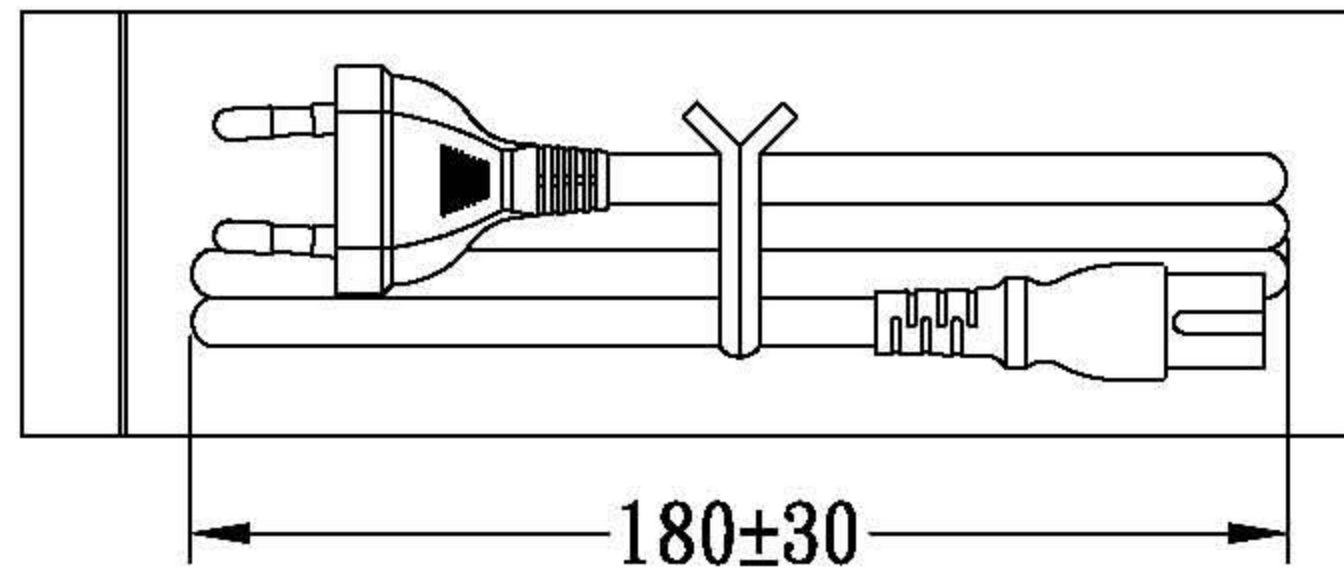

Datenblatt - Fiche technique - Data sheet

19.07.2096

ROLINE Netzkabel Euro-Flachstecker auf C7, 2pol., schwarz, 1,8m

ROLINE Cordon secteur bipolaire, 1,8m

ROLINE Euro Power Cable, 2-pin, black, 1.8 m

MARKING:
I-SHENG © SP-021A
2.5A 250V~

MARKING:
I-SHENG © IS-037
2.5A 250V~

WIRING COLOR :
N-BLUE
L-BROWN

LEGEND ON CODE: (S301-14)

I-SHENG SGIS <VDE> KEMA-KEUR +++++ <ÖVE> ΔCEBEC 809 S D N Y
NF-USE 1346 IEMMEQU H03VVH2-F 2X0.75mm² 2LDF/75 Q90096 IEC 60227

CABLE	H03VVH2-F 2X0.75 CT-12(BLACK) DENT PRINT				
PLUG	SP-021A+IS-037	LENGTH	1800	UNIT	mm
CLIENT	NAME	邏創	TW DRAWING NO		VERSION
	P/N	19.07.2096	SG DRAWING NO		A
Rotronic Co., Ltd.				Design. by	Kiki (08.11.27)
				Review. by	Boboan (08.11.27)
				Approval. by	Yun (08.11.27)
VA7	3B2S13	12	180	01	