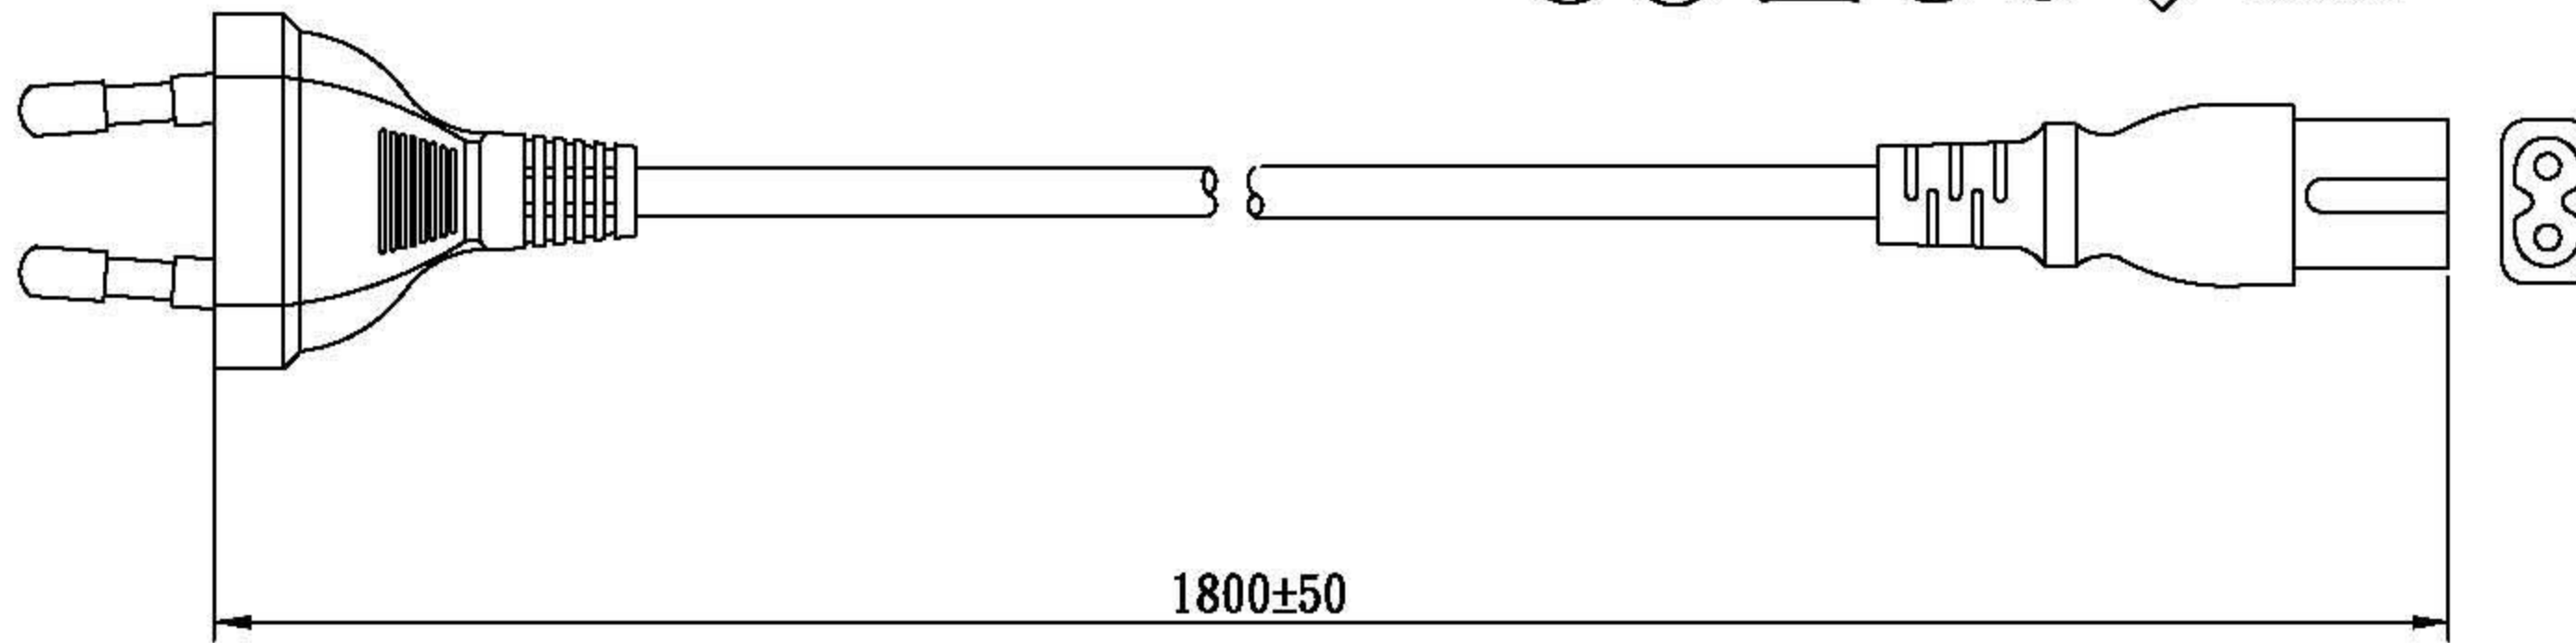

Datenblatt - Fiche technique - Data sheet

19.07.2096

ROLINE Netzkabel Euro-Flachstecker auf C7, 2pol., schwarz, 1,8m

ROLINE Cordon secteur bipolaire, 1,8m

ROLINE Euro Power Cable, 2-pin, black, 1.8 m

MARKING:
I-SHENG © SP-021A
2.5A 250V~

MARKING:
I-SHENG © IS-037
2.5A 250V~

WIRING COLOR :
N-BLUE
L-BROWN

LEGEND ON CODE: (S301-14)

I-SHENG SGIS <VDE> KEMA-KEUR +++++ <ÖVE> ΔCEBEC 809 S D N Y
NF-USE 1346 IEMMEQU H03VVH2-F 2X0.75mm² 2LDF/75 Q90096 IEC 60227

CABLE	H03VVH2-F 2X0.75 CT-12(BLACK) DENT PRINT				
PLUG	SP-021A+IS-037	LENGTH	1800	UNIT	mm
CLIENT	NAME	邏創	TW DRAWING NO		VERSION
	P/N	19.07.2096	SG DRAWING NO		A
Rotronic Co., Ltd.				Design. by	Kiki (08.11.27)
				Review. by	Boboan (08.11.27)
				Approval. by	Yun (08.11.27)
VA7	3B2S13	12	180	01	