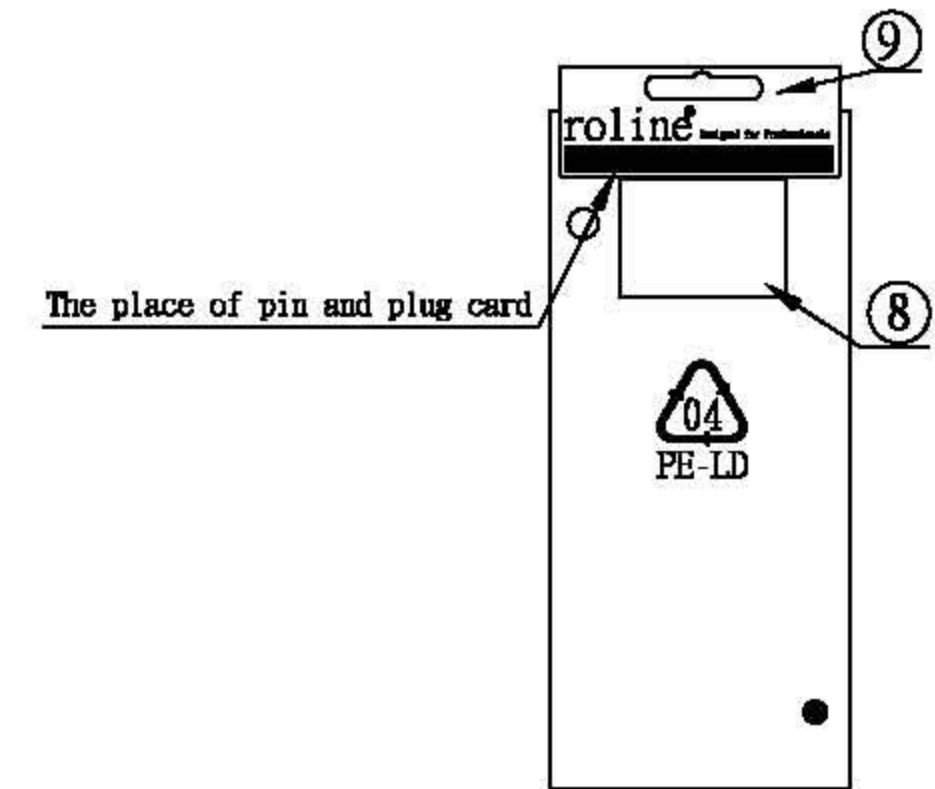

Datenblatt - Fiche technique - Data sheet

19.07.2096

ROLINE Netzkabel Euro-Flachstecker auf C7, 2pol., schwarz, 1,8m

ROLINE Cordon secteur bipolaire, 1,8m

ROLINE Euro Power Cable, 2-pin, black, 1.8 m

MARKING:
I-SHENG © SP-021A
2.5A 250V~

MARKING:
I-SHENG © IS-037
2.5A 250V~

WIRING COLOR :
N-BLUE
L-BROWN

LEGEND ON CODE: (S301-14)

I-SHENG SGIS <VDE> KEMA-KEUR +++++ <ÖVE> ΔCEBEC 809 S D N Y
NF-USE 1346 IEMMEQU H03VVH2-F 2X0.75mm² 2LDF/75 Q90096 IEC 60227

CABLE	H03VVH2-F 2X0.75 CT-12(BLACK) DENT PRINT				
PLUG	SP-021A+IS-037	LENGTH	1800	UNIT	mm
CLIENT	NAME	邏創	TW DRAWING NO		VERSION
	P/N	19.07.2096	SG DRAWING NO		A
Rotronic Co., Ltd.				Design. by	Kiki (08.11.27)
				Review. by	Boboan (08.11.27)
				Approval. by	Yun (08.11.27)
VA7	3B2S13	12	180	01	