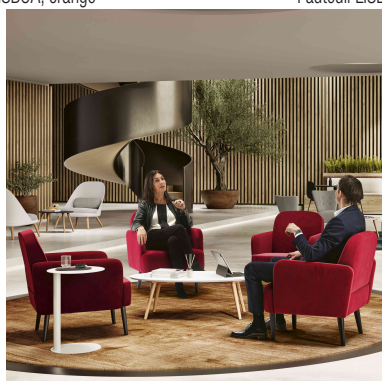

Visuel de référence: présente le produit en utilisation