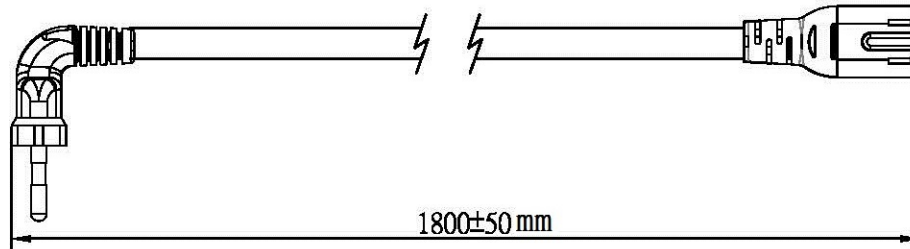

Datenblatt - Fiche technique - Data sheet

19.07.2093

ROLINE Netzkabel Euro-Stecker (gewinkelt 90°) auf C7, 2pol., schwarz, 1,8 m

ROLINE Cordon secteur bipolaire, coudé, 1,8 m

ROLINE Euro Power Cable, 2-pin, angled, black, 1.8 m

Color:

N: Blue

L: Brown

線材印字: (凹字)

I-SHENG KSIS <VDE> KEMA-KEUR <BVE> △ CEBC 809
 NF-USE 1353 IEMMEQU H03VVH2-F 2X0.75mm² 60227 IEC 52 RVV 300/300V
 A041481 2LDF/75 4V-75 V-75 (75°C) 250/250V LIGHT DUTY Q90096 -LF-

wire	H03VVH2-F 2x0.75 凹 CT-12 (BLACK)				
plug	SP-021H	BLACK	length	1800mm	unit mm
conn.	IS-033C	BLACK	color	black	
material	PVC 50P		drawing	SR-1410042	Rev. A
rotronic				draw	
				check	
				approve	
Item no.	19.07.2093				
Desc.	ROLINE Euro Power Cable, 2-pin, angled, 1.8m, black				