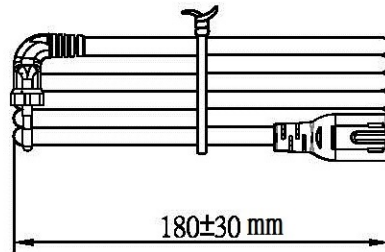

Datenblatt - Fiche technique - Data sheet

19.07.2093

ROLINE Netzkabel Euro-Stecker (gewinkelt 90°) auf C7, 2pol., schwarz, 1,8 m

ROLINE Cordon secteur bipolaire, coudé, 1,8 m

ROLINE Euro Power Cable, 2-pin, angled, black, 1.8 m

Color:

N: Blue

L: Brown

線材印字: (凹字)

I-SHENG KSIS <VDE> KEMA-KEUR <BVE> △ CEBC 809
 NF-USE 1353 IEMMEQU H03VVH2-F 2X0.75mm² 60227 IEC 52 RVV 300/300V
 A041481 2LDF/75 4V-75 V-75 (75°C) 250/250V LIGHT DUTY Q90096 -LF-

wire	H03VVH2-F 2x0.75 凹 CT-12 (BLACK)				
plug	SP-021H	BLACK	length	1800mm	unit mm
conn.	IS-033C	BLACK	color	black	
material	PVC 50P		drawing	SR-1410042	Rev. A
rotronic				draw	
				check	
				approve	
Item no.	19.07.2093				
Desc.	ROLINE Euro Power Cable, 2-pin, angled, 1.8m, black				