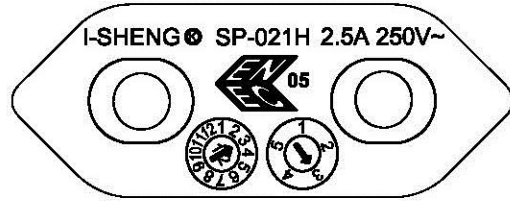

Datenblatt - Fiche technique - Data sheet

19.07.2093

ROLINE Netzkabel Euro-Stecker (gewinkelt 90°) auf C7, 2pol., schwarz, 1,8 m

ROLINE Cordon secteur bipolaire, coudé, 1,8 m

ROLINE Euro Power Cable, 2-pin, angled, black, 1.8 m

Color:

N: Blue

L: Brown

線材印字: (凹字)

I-SHENG KSIS <VDE> KEMA-KEUR <BVE> △ CEBC 809
 NF-USE 1353 IEMMEQU H03VVH2-F 2X0.75mm² 60227 IEC 52 RVV 300/300V
 A041481 2LDF/75 4V-75 V-75 (75°C) 250/250V LIGHT DUTY Q90096 -LF-

wire	H03VVH2-F 2x0.75 凹 CT-12 (BLACK)				
plug	SP-021H	BLACK	length	1800mm	unit mm
conn.	IS-033C	BLACK	color	black	
material	PVC 50P		drawing	SR-1410042	Rev. A
rotronic				draw	
				check	
				approve	
Item no.	19.07.2093				
Desc.	ROLINE Euro Power Cable, 2-pin, angled, 1.8m, black				