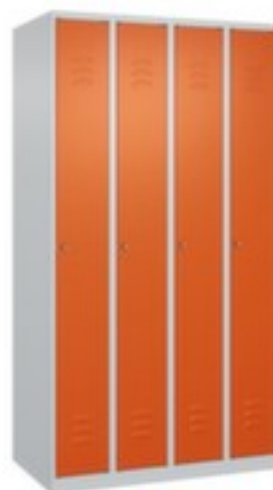

## C+P locker

### Classic Plus

hoogte x breedte x diepte 1850 x 1000 x 500 mm, 4 vak(ken), vak breedte 250 mm, Afsluitbaar met cilinderslot, onderbouw staand op vloer met stelschroeven, romp met moffellak in RAL7035 lichtgrijs, front met moffellak in RAL2004 zuiver oranje

### locker

- hoogte x breedte x diepte 1850 x 1000 x 500 mm
- 4 vak(ken)
- vak breedte 250 mm
- deuraanslag rechts
- deuropeningshoek 110 °
- per vak een vastgelaste hoedenplank en een kledingstang eronder met 3 niet verdraaibare, dubbele schuifhaken
- openslaande deur met etikettenlijst en ventilatiesleuven
- inliggende deuren met binnenliggende penscharnieren
- Elke deur is standaard uitgerust met een systeem voor gedempte sluiting
- Hoge stabiliteit en torsiestijfheid dankzij materiaalversterking op