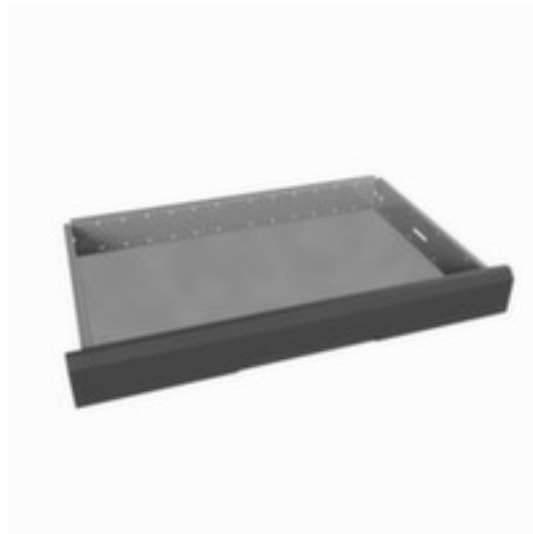

bott **Innenschublade** verso

Höhe x Breite x Tiefe 100 x 800 x 550 mm, Vollauszug, Traglast 75 kg, aus Stahl mit schlag- und kratzfester Pulverbeschichtung in RAL7016 Anthrazitgrau

Artikelnummer: 233063

Innenschublade

- Höhe x Breite x Tiefe 100 x 800 x 550 mm
- Vollauszug
- Traglast 75 kg
- aus Stahl mit schlag- und kratzfester Pulverbeschichtung in RAL7016 Anthrazitgrau

Technische Details

Möbeltyp	Schrank	Tiefe	550 mm
Schranktyp	Zubehör	Traglast	75 kg
Auszugtyp	Innenschublade	Material	Stahl
Auszugsart	Vollauszug	Oberfläche Front	pulverbeschichtet
Höhe	100 mm	Farbe Front	anthrazitgrau // RAL7016
Breite	800 mm	Gewicht	7,259 kg

Dazu passt auch ...

102657		Sichtlagerkasten, Höhe x Breite x Tiefe 50 x 102 x 85 / 70 mm, Aus Polypropylen in grün
217145		Handabroller, Für Bandbreite 50 mm auf 76er Kern, Abroller aus Metall
218389		Betriebs-Verbandkasten, Füllung: nach DIN 13157, Koffer aus Kunststoff in orange, mit Wandhalterung
230322		Drehhocker, Sitz Höhe x Durchmesser 410 - 570 x 340 mm, Rundsitz aus Polyurethan in schwarz, Gestell aus Aluminium in alusilber, Lift verchromt, Gestell mit 5 Rollen