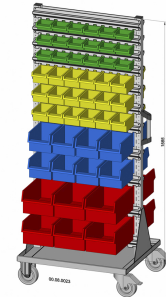

Datenblatt Artikel 783060

Fahrregal zweiseitig 100 Sichtboxen PS

pulverbeschichtet lichtgrau, 720x1740mm

- beidseitig bestückt mit 100 Sichtlagerkästen aus Polystyrol
- fahrbares Werkzeug- und Kleinteilelager mit Ablageboden und Handgriff für leichtes Handling
- zwei Lenkrollen mit Feststeller und zwei Bockrollen - max. Tragkraft 750 kg
- pulverbeschichtet
- stabile, kipp sichere, verschraubte Stahlblechkonstruktion mit Einhängeleisten
- mit 22 Einhängeleisten - 704 mm breit
- Tragkraft 40 kg je Einhängeleiste
- Bestückung Sichtboxen: 36 x PS Gr. 1 grün, 36 x PS Gr. 2 gelb, 16 x PS Gr. 3 blau, 12 x PS Gr. 4 rot
- b=Breite=720 mm h=Höhe=1.740 mm

EAN	4007228783063
Kartons pro Lage	0
Best.einheit	Stück
Summe Kartons	0
Mindest.Best.	1
Breite Pal	0
Brutto Gewicht Pal Kg	0
netto Kg	72
VE	1
Farbe	lichtgrau
Tiefe	0
Höhe Pal	0
Breite	720
Länge Pal	0
brutto Kg	87
Volumen m3	0
Zolltarif	94032080
Bruttogewicht VE Kg	72
Btl in Karton	0
Höhe	1740
Lagen	0
Stück / Palette bzw Kiste	0
Stück / Lage	0