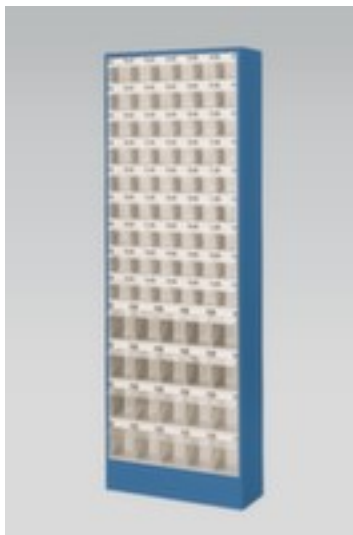

## armoïre à tiroirs avec bacs repliables

hauteur x largeur x profondeur 1820 x 634 x 200 mm, 74 bacs, boîtier avec laquage

Numéro d'article: 100592

## Armoire à tiroirs avec bacs repliables

armoïre à tiroirs avec bacs repliables

- hauteur x largeur x profondeur 1820 x 634 x 200 mm
- 74 bacs
- 54 x H x l x P 99 x 93 x 66 mm, 20 x H x l x P 150 x 113 x 150 mm
- corps acier avec finition époxy résistante aux chocs et aux rayures
- boîtier en acier / bacs en ABS
- boîtier avec laquage
- bacs en transparent
- bacs rabattable et amovible
- avec poignée barre avec champ d'inscription
- volume de livraison : étiquettes incluses
- note de commande : veuillez indiquer le coloris du corps lors de la commande, sans indication, le bleu brillant RAL5007 sera livré

type de récipient	bloc pour petites pièces	surface de boîtier	laqué
norme européenne	non	matériau de bac	ABS
hauteur	1820 mm	couleur du bac	transparent
largeur	634 mm	fonctionnement bac	rabattable/amovible
profondeur	200 mm	poignée	poignée barre avec champ d'inscription
nombre de bacs	74 pièce	rotatif	non
Nombre de bacs x taille	54 x H x l x P 99 x 93 x 66 mm, 20 x H x l x P 150 x 113 x 150 mm	convient pour aliments	non
Matériau corps	acier	volume de livraison	étiquettes incluses
surface de corps	finition peinture époxy	note de commande	indiquer le coloris du corps lors de la commande
matériau de boîtier	acier	Poids	38 kg