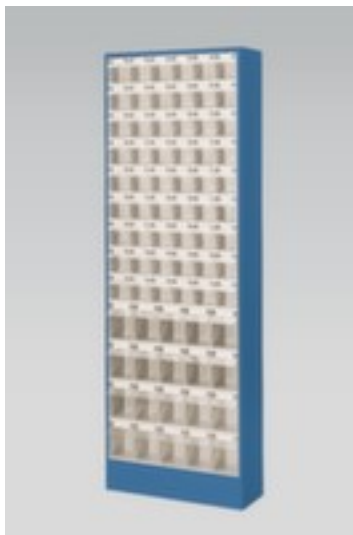

armoïre à tiroirs avec bacs repliables

hauteur x largeur x profondeur 1820 x 634 x 200 mm, 74 bacs, boîtier avec laquage

Numéro d'article: 100592

Armoire à tiroirs avec bacs repliables

armoïre à tiroirs avec bacs repliables

- hauteur x largeur x profondeur 1820 x 634 x 200 mm
- 74 bacs
- 54 x H x l x P 99 x 93 x 66 mm, 20 x H x l x P 150 x 113 x 150 mm
- corps acier avec finition époxy résistante aux chocs et aux rayures
- boîtier en acier / bacs en ABS
- boîtier avec laquage
- bacs en transparent
- bacs rabattable et amovible
- avec poignée barre avec champ d'inscription
- volume de livraison : étiquettes incluses
- note de commande : veuillez indiquer le coloris du corps lors de la commande, sans indication, le bleu brillant RAL5007 sera livré

type de récipient	bloc pour petites pièces	surface de boîtier	laqué
norme européenne	non	matériau de bac	ABS
hauteur	1820 mm	couleur du bac	transparent
largeur	634 mm	fonctionnement bac	rabattable/amovible
profondeur	200 mm	poignée	poignée barre avec champ d'inscription
nombre de bacs	74 pièce	rotatif	non
Nombre de bacs x taille	54 x H x l x P 99 x 93 x 66 mm, 20 x H x l x P 150 x 113 x 150 mm	convient pour aliments	non
Matériau corps	acier	volume de livraison	étiquettes incluses
surface de corps	finition peinture époxy	note de commande	indiquer le coloris du corps lors de la commande
matériau de boîtier	acier	Poids	38 kg