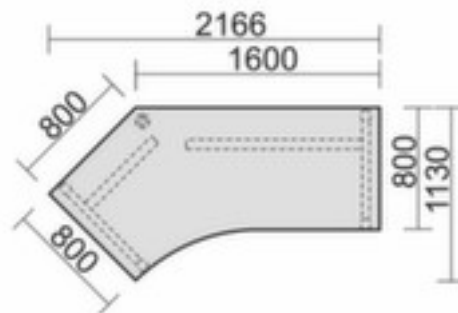

Gera

In hoogte verstelbaar hoekbureau

Pro

hoogte x breedte x diepte 680 - 820 x 2166 x 1130 mm, blad van fijnspaanplaat met onderhoudsvriendelijke melamineharscoating in decor grafiet, verdieping links, C-voetonderstel in zilverkleurig

geramöbel

2 YEARS
WARRANTY

Artikelnummer: 145221

Gera Hoekbureau Pro

verdieping links

In hoogte verstelbaar hoekbureau

- hoogte x breedte x diepte 680 - 820 x 2166 x 1130 mm
- blad van fijnspaanplaat met onderhoudsvriendelijke melamineharscoating in decor grafiet
- bladdikte 25 mm
- verdieping links
- C-voetonderstel in zilverkleurig
- rand met stootvaste ABS-lijmrand
- frame met stelschroeven
- door kabelkanaal horizontaal elektrificeerbaar
- 2 jaar garantie

Technische details

meubeltype	tafel	bladrand	ABS-rand
type tafel	bureau	dikte plaat	25 mm
tafelelement	grondelement	vorm onderstel	C-voetonderstel
hoogte	680-820 mm	kleur onderstel	zilverkleurig
breedte	2166 mm	onderbouw	stelschroeven

diepte	1130 mm	in hoogte verstelbaar	ja
verdieping	links	elektrificeerbaar	ja
materiaal plaat	fijnspaanplaat	garantie	2 jaar
oppervlak plaat	m. melamineharscoating	gewicht	62 kg
kleur plaat	grafiet		

Gerelateerde Producten