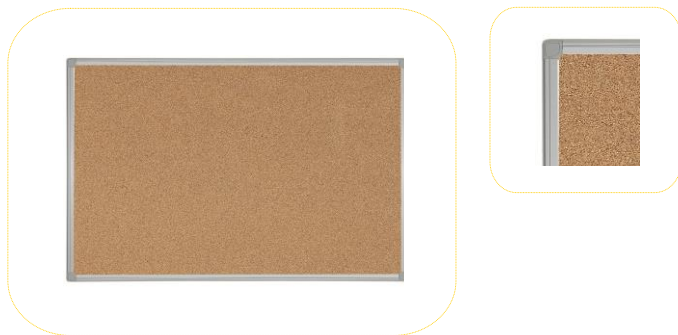

COURTE DESCRIPTION DU PRODUIT:

Gamme populaire de tableaux d'affichage en liège

CARACTÉRISTIQUES ET AVANTAGES:

- Liège résistant autorégénérant et écologique
- Cadre classique
- Fixations murales dissimulées dans les coins en plastique
- Kit de fixation murale inclus

IMAGE DU PRODUIT:**MARKETING:**

Simple et direct, les produits de cette gamme sont les tableaux d'affichage plus polyvalents du marché. Sobres et bien conçus, ils viennent dans une large gamme de solutions et de combinaisons.

Les tableaux d'affichage de cette série sont extrêmement adaptables, durables et efficaces. Nos tableaux combinés peuvent être utilisés comme tableaux de notification ou de présentation avec une efficacité égale.