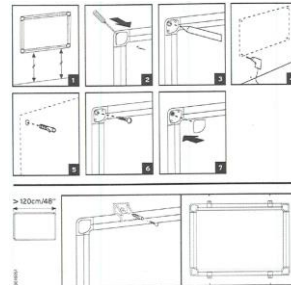

Plastique gris	Liège	1500 x 1200	1650 x 1260 x 25	5.67	8.64	SF391001186	-
Plastique gris	Liège	1800 x 900	2000 x 940 x 25	5.13	7.76	SF292001186	-
Plastique gris	Liège	1800 x 1200	2000 x 1260 x 25	6.78	10.26	SF352001186	-
Plastique gris	Liège	2000 x 1000	2000 x 1260 x 25	6.30	9.50	SF312001186	-
Plastique gris	Liège	2000 x 1200	2200 x 1260 x 25	6.70	9.90	SF382001186	-
Plastique gris	Liège	2400 x 1200	2590 x 1260 x 25	9.00	13.51	SF362001186	-

TECHNICAL DETAILS

COMPOSITION:

- Cadre en plastique
- Surface en liège
- Base en bois
- 2 ans de garantie

MODE D'ASSEMBLAGE

CERTIFICATION ET LEGISLATION:

n/a

ILLUSTRATION:

n/a