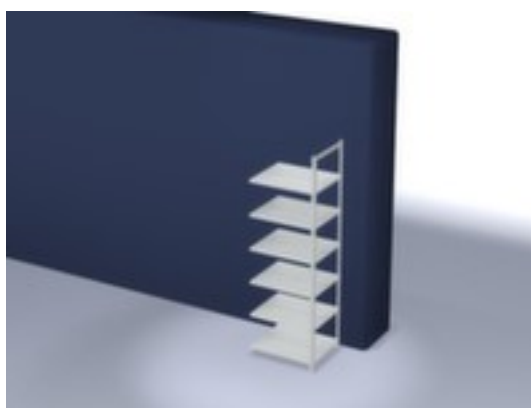

### rayonnage pour classeurs - rayonnage suivant

hauteur x largeur x profondeur 2200  
x 750 x 600 mm, charge maximale  
par élément 630 kg / charge max.  
par tablette 90 kg, utilisation bilatéral  
- possibilité d'installation flexible  
librement dans la pièce, montants  
galvanisé avec revêtement en  
plastique en RAL7035 gris clair,  
niveaux galvanisé avec revêtement  
en plastique en RAL7035 gris clair

#### Rayonnage suivant

rayonnage pour classeurs - rayonnage suivant

- Convient pour salles d'archives
- système à visser
- hauteur x largeur x profondeur 2200 x 750 x 600 mm
- charge maximale par élément 630 kg / charge max. par tablette 90 kg
- largeur x profondeur compartiment 750 x 600 mm
- 6 niveau(x) avec tablettes en tôle fine de qualité, sans plateau de recouvrement / 6 hauteurs de classeur pour 54 classeurs
- niveaux avec ?
- utilisation bilatéral - possibilité d'installation flexible librement dans la pièce

- structure en acier
- montants galvanisé avec revêtement en plastique en RAL7035 gris clair
- niveaux galvanisé avec revêtement en plastique en RAL7035 gris clair
- volume de livraison : rayonnage suivant avec 2 montants, plateaux conf. à l'offre
- Produit livré démonté
- sécurité des matériaux, de la structure et de la statique pour utilisation en entreprise confirmée par le label de qualité RAL-RG 614/1 (H44)
- 5 années de garantie
- les charges max. par tablette indiquées s'entendent pour une répartition uniforme de la charge
- des tablettes/niveaux supplémentaires sont disponibles jusqu'à la charge max. par élément
- instruction de montage : La liaison de profilés et de tablettes est effectuée au moyen de vis, et en partie renforcée par des plaques angulaires