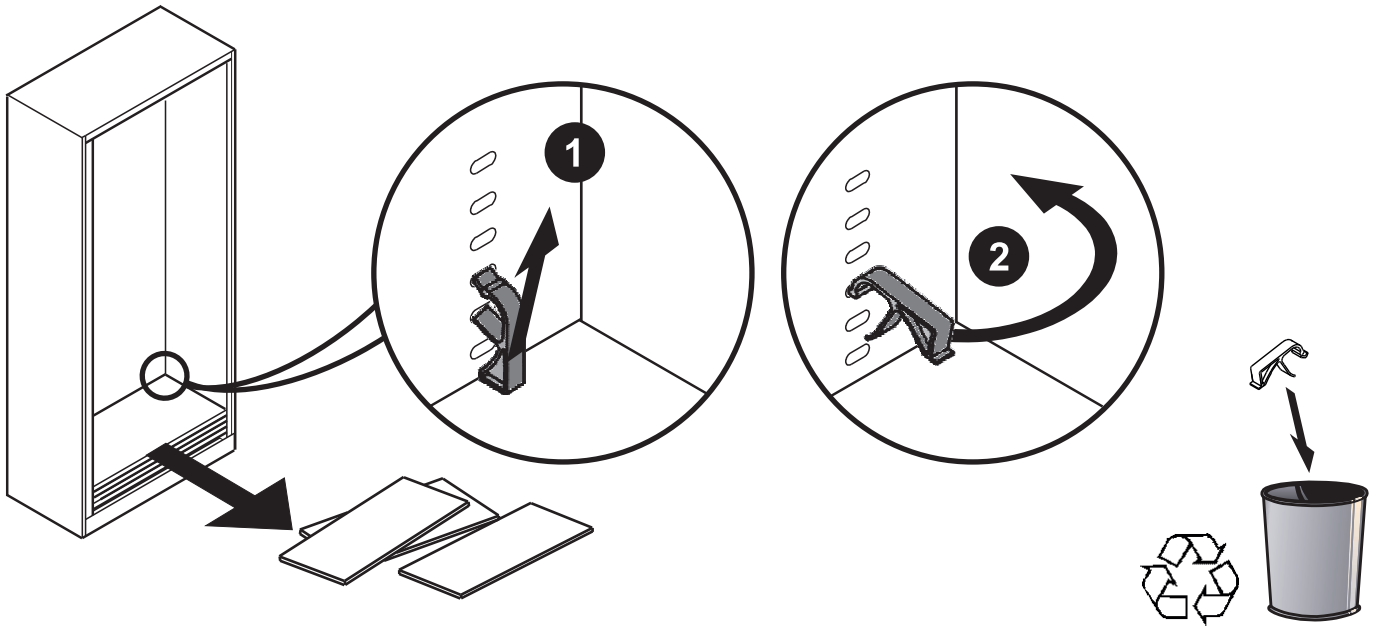

**Serie 8921-30x
8931-30x
8721-30x
8821-30x**

C+P Möbelsysteme GmbH & Co. KG
Boxbachstraße 1
D-35236 Breidenbach (Germany)

www.cp.de

443970 / 2021-01-22

			
	 <p data-bbox="510 940 726 974">No. 8921-3713</p>	 <p data-bbox="790 940 1005 974">No. 8921-3713</p>	 <p data-bbox="1077 940 1292 974">No. 8931-3713</p>
	 <p data-bbox="510 1276 726 1310">No. 8921-3716</p>	 <p data-bbox="790 1276 1005 1310">No. 8921-3716</p>	 <p data-bbox="1077 1276 1292 1310">No. 8931-3716</p>
	 <p data-bbox="510 1601 726 1635">No. 8921-3700</p>	 <p data-bbox="790 1601 1005 1635">No. 8921-3700</p>	 <p data-bbox="1077 1601 1292 1635">No. 8931-3700</p>