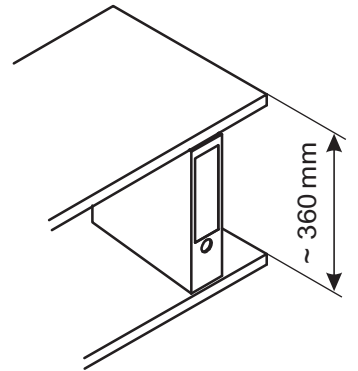

**Serie 8921-30x
8931-30x
8721-30x
8821-30x**

C+P Möbelsysteme GmbH & Co. KG
Boxbachstraße 1
D-35236 Breidenbach (Germany)

www.cp.de

443970 / 2021-01-22

			
	 <p data-bbox="510 940 726 974">No. 8921-3713</p>	 <p data-bbox="790 940 1005 974">No. 8921-3713</p>	 <p data-bbox="1077 940 1292 974">No. 8931-3713</p>
	 <p data-bbox="510 1276 726 1310">No. 8921-3716</p>	 <p data-bbox="790 1276 1005 1310">No. 8921-3716</p>	 <p data-bbox="1077 1276 1292 1310">No. 8931-3716</p>
	 <p data-bbox="510 1601 726 1635">No. 8921-3700</p>	 <p data-bbox="790 1601 1005 1635">No. 8921-3700</p>	 <p data-bbox="1077 1601 1292 1635">No. 8931-3700</p>