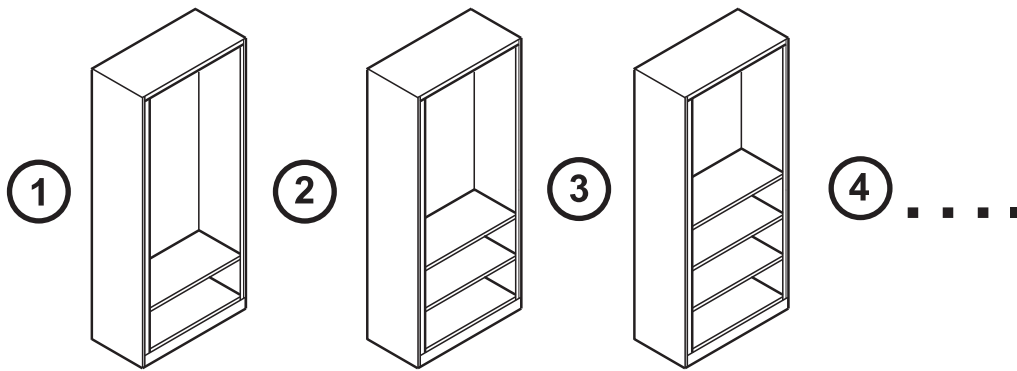

**Serie 8921-30x
8931-30x
8721-30x
8821-30x**

C+P Möbelsysteme GmbH & Co. KG
Boxbachstraße 1
D-35236 Breidenbach (Germany)

www.cp.de

443970 / 2021-01-22

			
	 <p data-bbox="510 940 726 974">No. 8921-3713</p>	 <p data-bbox="790 940 1005 974">No. 8921-3713</p>	 <p data-bbox="1077 940 1292 974">No. 8931-3713</p>
	 <p data-bbox="510 1276 726 1310">No. 8921-3716</p>	 <p data-bbox="790 1276 1005 1310">No. 8921-3716</p>	 <p data-bbox="1077 1276 1292 1310">No. 8931-3716</p>
	 <p data-bbox="510 1601 726 1635">No. 8921-3700</p>	 <p data-bbox="790 1601 1005 1635">No. 8921-3700</p>	 <p data-bbox="1077 1601 1292 1635">No. 8931-3700</p>