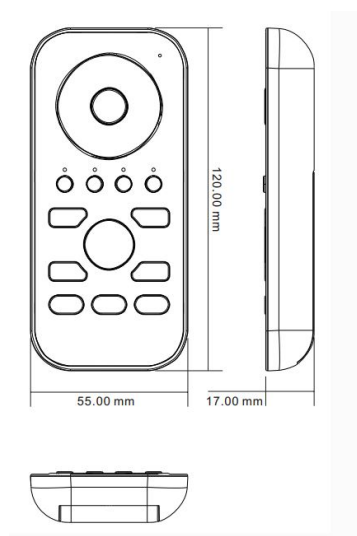

Synergy 21 LED Controller EOS 05 Handsender RGBW 6

RGB/RGB-W 4-Zonen Fernbedienung
nur passend für Controller der EOS 05 Serie!!

Intuitive RGB Farbwahl durch Farbrad frei wählbar.
Einzelfarben dimmbar (8 Stufig)
Mit Statuspeicher bei Stromausfall
Empfang bis zu 15 Meter Entfernung

Betriebstemperatur: -10°C - +60°C
Maße: 60*115*13mm

Operation Frequency 434MHz/869.5MHz/916,5MHz

Weitere Bilder

Zubehör

Art.-Nr.	Name
111315	Synergy 21 LED Controller EOS 05 4-Kanal Controller + CC700
112597	Synergy 21 LED Controller EOS 05 4-Kanal Repeater
112694	Synergy 21 LED Controller EOS 05 4-Kanal Controller + High Power
113466	Synergy 21 LED Controller EOS 05 4-Kanal Controller + Hutschiene
116292	Synergy 21 LED Controller EOS 05 4-Kanal Controller + CC500
122483	Synergy 21 LED Controller EOS 05 4-Kanal Controller + IP66
125227	Synergy 21 LED Controller EOS 05 1-Kanal single color Controller+Netzteil CC 200-1500mA 50W
125237	Synergy 21 LED Controller EOS 05 1-Kanal single color Controller 0-10V
131267	Synergy 21 LED Controller EOS 05 AC - Triac
132052	Synergy 21 LED Controller EOS 05 2-Kanal Controller+Netzteil CC dual white (CCT) 50W
135638	Synergy 21 LED Controller EOS 05 1-Kanal single color Controller+Netzteil CV - 24V/50W
138264	Synergy 21 LED Controller EOS 05 4-Kanal Repeater Hutschiene
151012	Synergy 21 LED Controller EOS 05 4-Kanal Controller + V2
151013	Synergy 21 LED Controller EOS 05 1-Kanal single color Controller mono V2
151665	Synergy 21 LED Controller EOS 05 AC - Triac small
151666	Synergy 21 LED Controller EOS 05 5-Kanal Controller RGB-WW (RGB-CCT)