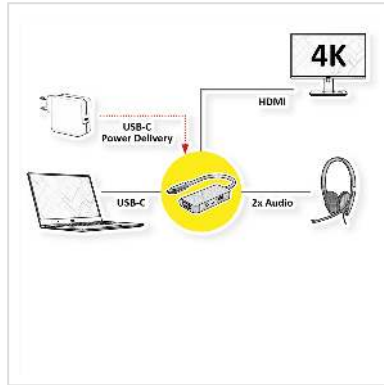

# ROLINE dockingstation Type C, 4K HDMI , 2x 3,5mm Audio (TRRS + TRS)

<b>Art.nr.</b>	12.02.1125
<b>Fabrikant</b>	ROLINE
<b>Art.nr. fabrikant</b>	12.02.1125
<b>EAN (een stuk)</b>	7630049628618

**roline**  
Designed for Professionals

**Het dockingstation met USB Type C voorziet je MacBook, Ultrabook, notebook of laptop van een HDMI-poort die geschikt is voor 4K, met 2x audio-aansluitingen en 1x USB Type C PD (Power Delivery) poort!**

- Plug & Play
- Aluminium behuizing in spacegrijs
- Multiport docking station met HDMI-aansluiting, maakt uitbreiding van een beeldscherm of spiegeling naar een andere monitor, tv of beamer mogelijk
- Max. Resolutie: 3840x2160 bij 60 Hz
- Compact en slank ontwerp
  
- Systeemvereisten: Windows 7/8/10 of MacOS X10.2 en hoger

Aansluiting mobiel apparaat:

- 1x USB Type-C-aansluiting

Aansluitingen voor randapparatuur:

- 1x HDMI 4K video-uitgang
- 2x 3,5mm audiopoorten (1x TRRS), voor het aansluiten van bijvoorbeeld een headset en een extra microfoon
- 1x Type C PD (Power Delivery, max. 100W)