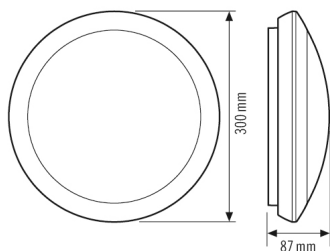

ALMA WCL 300 OP 1600 830 IP65

Artikelnummer

GTIN

EO10850318

4015120850318

Maßzeichnung

Lichtverteilung

Schaltplan

Standardbetrieb

Ausführliche Produktbeschreibung

- LED-Rundleuchte
- 16 W, Lichtfarbe 3000 K warmweiß
- Mit erhöhter Schutzart (IP65)
- Hohe Lichtausbeute 100 lm/W
- Einfache Verkabelung über Steckklemme
- Schnelle Installation dank Durchverdrahtung