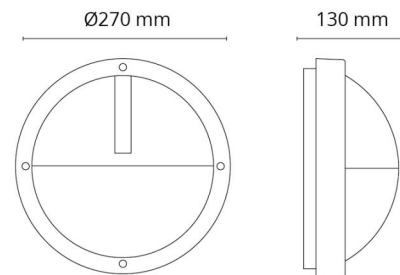

Isolatieklasse: Klasse II
 Brandbeveiligings klasse: 850°C - 30s

Materiaal en afwerking

Behuizing: Aluminium
 Kleur: Wit (RAL 9003)
 Materiaal afdekking: UV-stabilized polycarbonate

Montage/Aansluiting

Montage: Opbouw, Binnen / Buiten
 Aansluiting: Schroefloos klemmenblok

Afmetingen

Hoogte (mm) H: 120
 Diameter (mm) D: 270
 Diepte (D): 130
 Gewicht (kg) bruto/netto: 2.04 / 1.7

Verpakking

Verpakkingsafmetingen (mm): 270 x 270 x 145

7 0 2 1 9 8 6 1 1 6 4 0 3