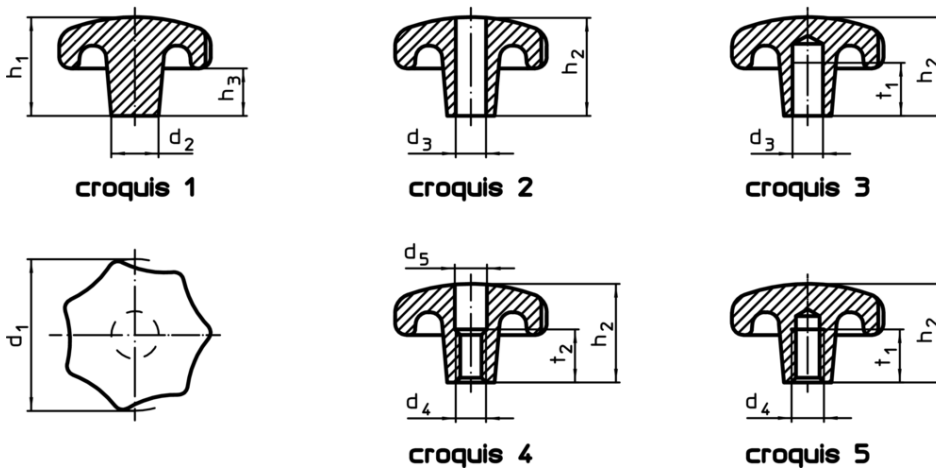

Boutons étoiles • DIN 6336 fonte grise

24650.0363

Description produit

Ces Boutons étoiles sont fabriquées selon la norme DIN 6336. Sablés ou grenailés.

Matières

Poignée

- fonte grise GG 20, naturelle

Plus d'informations

Notes

Des boutons spéciaux avec un alésage différent ou un autre traitement de surface sont réalisés sur demande.

Plan

Informations détaillées

Dimensions						Référence article
d ₁	d ₂	d ₄	d ₅	h ₂	t ₂	
[mm]						[g]
avec taraudage et alésage traversant, forme D – croquis 4						
63	20	M12	13	40	20	277
						24650.0363