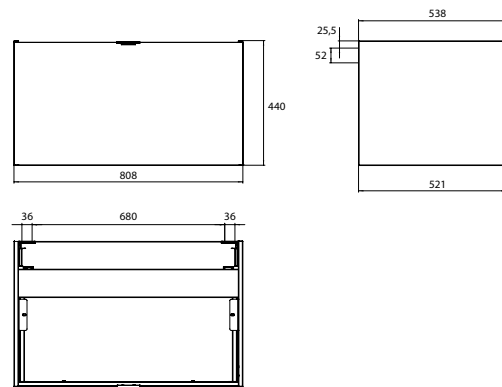

PRODUKTINFORMATION

Waschtisch-Unterschrank, 800 mm. Korpus aus Lackfronten, Hochglanz, passend zu den Waschtischen 9577 114 80/81/82/83. Auszug mit Glasfront (ESG) und Griff in chrom. optiwhite

Art.-Nr.9583 274 22