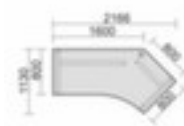

Gera Hoekbureau Pro

verdieping rechts

In hoogte verstelbaar hoekbureau

- hoogte x breedte x diepte 680 - 820 x 2166 x 1130 mm
- blad van fijnspanplaat met onderhoudsvriendelijke melamineharscoating in decor wit
- bladdikte 25 mm
- verdieping rechts, hoek 135 °
- 4-voetonderstel met slag- en krasvaste poedercoating in zilverkleurig
- rand met stootvaste ABS-lijmrand
- ronde buis
- frame met stelschroeven
- door kabelkanaal horizontaal elektrificeerbaar
- 2 jaar garantie