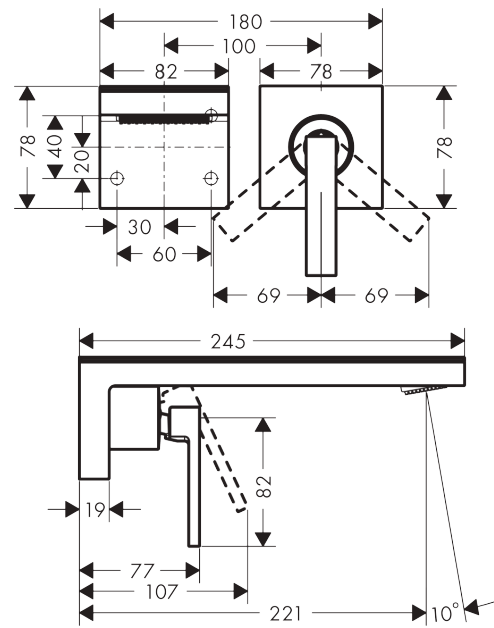

#### Merkmale

- besteht aus: Einhebel-Waschtismischer Unterputz für Wandmontage, Ablaufgarnitur
- Ausladung: 221 mm
- Griffvariante: Hebelgriff
- Strahlart: PowderRain
- maximale Durchflussmenge bei 3 bar: 5 l/min
- Keramikmischsystem
- Temperaturbegrenzung einstellbar
- mit isolierter Wasserführung - Wasserwege ohne Kontakt zu Nickel und Blei
- für Durchlauferhitzer geeignet
- unverschleißbare Ablaufgarnitur
- Anschlussart: Grundkörper
- Anschlussgröße: DN15
- Griff rechts oder links positionierbar, abhängig von der Installation des Grundkörpers
- EU-Taxonomie: max. 6 l/min - wesentlicher Beitrag (SC) möglich
- DVGW NW-6512CU0166
- P-IX 29361/IO

#### Zertifikate / Nachhaltigkeit

**AXOR MyEdition**  
**Einhebel-Waschtischmischer Unterputz für Wandmontage mit Auslauf 221 mm ohne Platte**  
 Oberfläche: **Brushed Red Gold** Artikelnummer: **47062310**

## Produktabbildung

## Maßzeichnung