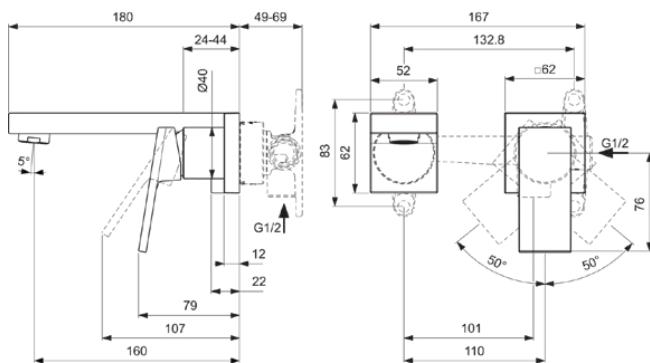

## BD509AA

EXTRA | Wand-Waschtischarmatur 167x180x107 mm, 160 mm vertikaler Abstand bis Mitte Auslauf in chrom, Kit 1 required (A1313), 5 l/min (3 bar), ohne Ablaufgarnitur | FirmaFlow, SmartShine Oberfläche

### Allgemeine Informationen

Produktkategorie:	Waschtischarmaturen
Produktart:	Wand-Waschtischarmatur
Marke:	Ideal Standard
Kollektion:	EXTRA
Designer:	Palomba Serafini Associati
Colour:	AA - Chrom
Oberflächenveredelung:	glänzend
Maximale Höhe (mm):	107
Maximale Breite (mm):	167
Ausladung (mm):	180
Befestigungsart:	Kit 1 benötigt
Empfohlenes Unterputz-Kit:	A1313
Nettogewicht (kg):	1.36
EAN Code:	3800861111351