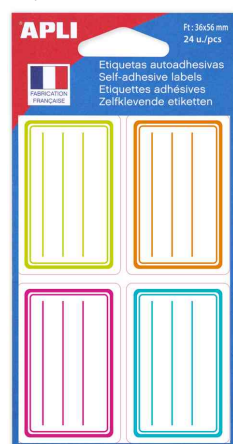

APLI**Étiquettes scolaires**

- écriture manuelle
- en papier
- adhésif permanent
- pour les livres et cahiers
- vendu uniquement au conditionnement

Étiquettes scolaires 33 x 53 mm

Étiquettes scolaires 34 x 75 mm

Étiquettes scolaires 36 x 56 mm

Étiquettes scolaires 36 x 56 mm, assorti

Étiquettes scolaires 36 x 56 mm, rouge/bleu

Étiquettes scolaires 37 x 55 mm

Étiquettes scolaires 38 x 50 mm

Produit	Modèle	Dimensions (L x H)	Couleur	Conditionné / Étiquettes	Conditionné / Feuilles	Numéro de fabricant	Code
Étiquettes pour livres	avec marge	33 x 53 mm	bleu	32 étiquettes	8 feuilles	111934	334133700
		34 x 75 mm	bleu	24 étiquettes	8 feuilles	111980	66000035
	avec marge	36 x 56 mm	assorti	24 étiquettes	6 feuilles	102674	66000430
		36 x 56 mm	bleu	20 étiquettes	5 feuilles	011277	334242300
	avec marge	36 x 56 mm	bleu	32 étiquettes	8 feuilles	111977	66000034
		36 x 56 mm	rouge / bleu	24 étiquettes	6 feuilles	11278	66000270
	avec marge	37 x 55 mm	gris	20 étiquettes	5 feuilles	11340	66000042
		38 x 50 mm	bleu	32 étiquettes	8 feuilles	111961	334131300