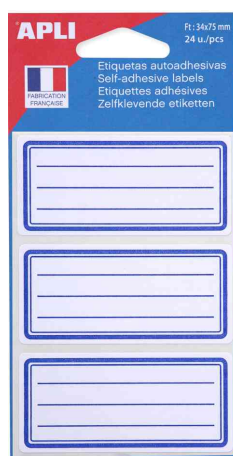

APLI**Étiquettes scolaires**

- écriture manuelle
- en papier
- adhésif permanent
- pour les livres et cahiers
- vendu uniquement au conditionnement

Étiquettes scolaires 33 x 53 mm

Étiquettes scolaires 34 x 75 mm

Étiquettes scolaires 36 x 56 mm

Étiquettes scolaires 36 x 56 mm, assorti

Étiquettes scolaires 36 x 56 mm, rouge/bleu

Étiquettes scolaires 37 x 55 mm

Étiquettes scolaires 38 x 50 mm

Produit	Modèle	Dimensions (L x H)	Couleur	Conditionné / Étiquettes	Conditionné / Feuilles	Numéro de fabricant	Code
Étiquettes pour livres	avec marge	33 x 53 mm	bleu	32 étiquettes	8 feuilles	111934	334133700
		34 x 75 mm	bleu	24 étiquettes	8 feuilles	111980	66000035
	avec marge	36 x 56 mm	assorti	24 étiquettes	6 feuilles	102674	66000430
		36 x 56 mm	bleu	20 étiquettes	5 feuilles	011277	334242300
	avec marge	36 x 56 mm	bleu	32 étiquettes	8 feuilles	111977	66000034
		36 x 56 mm	rouge / bleu	24 étiquettes	6 feuilles	11278	66000270
	avec marge	37 x 55 mm	gris	20 étiquettes	5 feuilles	11340	66000042
		38 x 50 mm	bleu	32 étiquettes	8 feuilles	111961	334131300