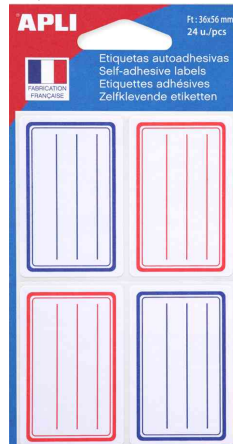

APLI**Étiquettes scolaires**

- écriture manuelle
- en papier
- adhésif permanent
- pour les livres et cahiers
- vendu uniquement au conditionnement

Étiquettes scolaires 33 x 53 mm

Étiquettes scolaires 34 x 75 mm

Étiquettes scolaires 36 x 56 mm

Étiquettes scolaires 36 x 56 mm, assorti

Étiquettes scolaires 36 x 56 mm, rouge/bleu

Étiquettes scolaires 37 x 55 mm

Étiquettes scolaires 38 x 50 mm

Produit	Modèle	Dimensions (L x H)	Couleur	Conditionné / Étiquettes	Conditionné / Feuilles	Numéro de fabricant	Code
Étiquettes pour livres	avec marge	33 x 53 mm	bleu	32 étiquettes	8 feuilles	111934	334133700
		34 x 75 mm	bleu	24 étiquettes	8 feuilles	111980	66000035
	avec marge	36 x 56 mm	assorti	24 étiquettes	6 feuilles	102674	66000430
		36 x 56 mm	bleu	20 étiquettes	5 feuilles	011277	334242300
	avec marge	36 x 56 mm	bleu	32 étiquettes	8 feuilles	111977	66000034
		36 x 56 mm	rouge / bleu	24 étiquettes	6 feuilles	11278	66000270
	avec marge	37 x 55 mm	gris	20 étiquettes	5 feuilles	11340	66000042
		38 x 50 mm	bleu	32 étiquettes	8 feuilles	111961	334131300