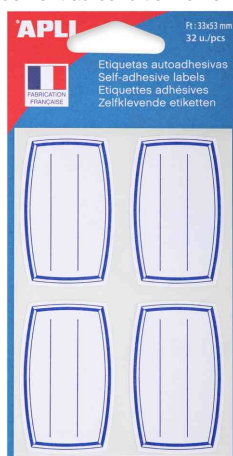

APLI**Étiquettes scolaires**

- écriture manuelle
- en papier
- adhésif permanent
- pour les livres et cahiers
- vendu uniquement au conditionnement

Étiquettes scolaires 33 x 53 mm

Étiquettes scolaires 34 x 75 mm

Étiquettes scolaires 36 x 56 mm

Étiquettes scolaires 36 x 56 mm, assorti

Étiquettes scolaires 36 x 56 mm, rouge/bleu

Étiquettes scolaires 37 x 55 mm

Étiquettes scolaires 38 x 50 mm

Produit	Modèle	Dimensions (L x H)	Couleur	Conditionné / Étiquettes	Conditionné / Feuilles	Numéro de fabricant	Code
Étiquettes pour livres	avec marge	33 x 53 mm	bleu	32 étiquettes	8 feuilles	111934	334133700
		34 x 75 mm	bleu	24 étiquettes	8 feuilles	111980	66000035
	avec marge	36 x 56 mm	assorti	24 étiquettes	6 feuilles	102674	66000430
		36 x 56 mm	bleu	20 étiquettes	5 feuilles	011277	334242300
	avec marge	36 x 56 mm	bleu	32 étiquettes	8 feuilles	111977	66000034
		36 x 56 mm	rouge / bleu	24 étiquettes	6 feuilles	11278	66000270
	avec marge	37 x 55 mm	gris	20 étiquettes	5 feuilles	11340	66000042
		38 x 50 mm	bleu	32 étiquettes	8 feuilles	111961	334131300