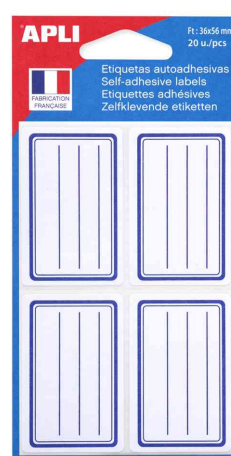

APLI**Étiquettes scolaires**

- écriture manuelle
- en papier
- adhésif permanent
- pour les livres et cahiers
- vendu uniquement au conditionnement

Étiquettes scolaires 33 x 53 mm

Étiquettes scolaires 34 x 75 mm

Étiquettes scolaires 36 x 56 mm

Étiquettes scolaires 36 x 56 mm, assorti

Étiquettes scolaires 36 x 56 mm, rouge/bleu

Étiquettes scolaires 37 x 55 mm

Étiquettes scolaires 38 x 50 mm

Produit	Modèle	Dimensions (L x H)	Couleur	Conditionné / Étiquettes	Conditionné / Feuilles	Numéro de fabricant	Code
Étiquettes pour livres	avec marge	33 x 53 mm	bleu	32 étiquettes	8 feuilles	111934	334133700
		34 x 75 mm	bleu	24 étiquettes	8 feuilles	111980	66000035
	avec marge	36 x 56 mm	assorti	24 étiquettes	6 feuilles	102674	66000430
		36 x 56 mm	bleu	20 étiquettes	5 feuilles	011277	334242300
	avec marge	36 x 56 mm	bleu	32 étiquettes	8 feuilles	111977	66000034
		36 x 56 mm	rouge / bleu	24 étiquettes	6 feuilles	11278	66000270
	avec marge	37 x 55 mm	gris	20 étiquettes	5 feuilles	11340	66000042
		38 x 50 mm	bleu	32 étiquettes	8 feuilles	111961	334131300