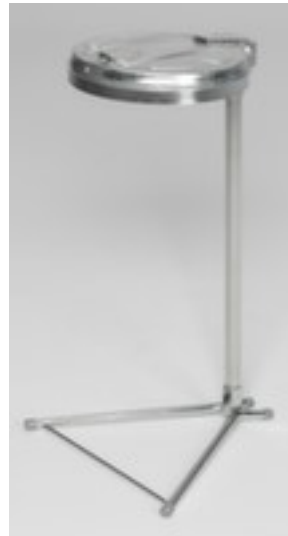

VAR support pour sac poubelle

1 porte-sac(s) pour 120 l sacs
chacun, hauteur x largeur x
profondeur 980 x 500 x 530 mm,
structure en acier avec revêtement
en zinc anti-corrosion, couvercle en
acier avec revêtement en zinc anti-
corrosion

Numéro d'article: 524727

VAR Poubelle

avec couvercle en acier

support pour sac poubelle

- 1 porte-sac(s) pour 120 l sacs chacun
- hauteur x largeur x profondeur 980 x 500 x 530 mm
- couvercle rabattable ouverture manuellement
- anneau de serrage pour la fixation de sac
- structure en acier avec revêtement en zinc anti-corrosion
- couvercle en acier avec revêtement en zinc anti-corrosion
- 3 années de garantie

équipement d'élimination	support pour sac poubelle	installation	sol
lieu d'utilisation	intérieur et extérieur	roulant	non
unité collectrice	1 pièce	matériau de couvercle	acier
pour contenu de sac	120 l	surface couvercle	galvanisé
hauteur	980 mm	matériau de châssis	acier
largeur	500 mm	surface de châssis	galvanisé
profondeur	530 mm	exécution piètement	montant
couvercle	oui	gerbable	non
type de couvercle	couvercle rabattable	exécution couleur	galvanisé
Activation du couvercle	manuellement	garantie	3 années
mécanique de roulement	non	Poids	5 kg
fixation de sac	anneau de serrage		