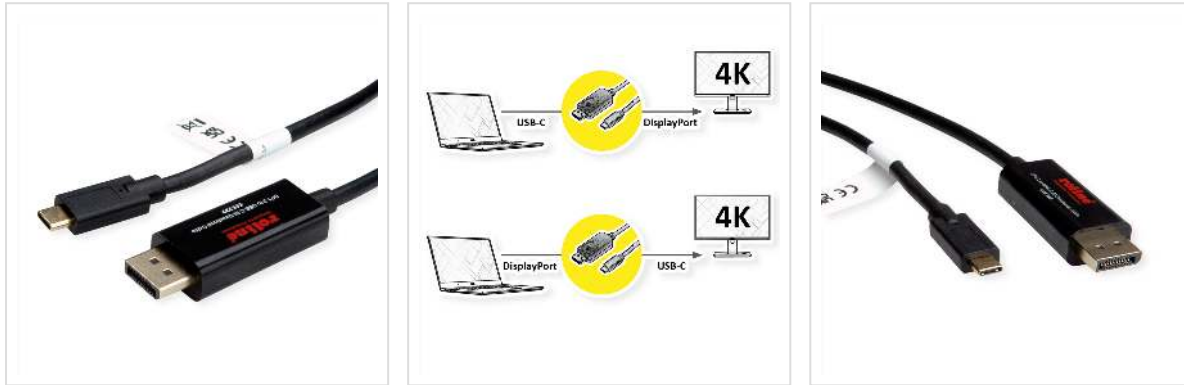

# ROLINE USB Type C - DisplayPort, v1.2, bidirectionele adapterkabel, M/M, 2 m

Art.nr.	11.04.5958
Fabrikant	ROLINE
Art.nr. fabrikant	11.04.5958
EAN (een stuk)	7630049625150

**roline**  
Designed for Professionals

**Met deze adapterkabel kunt u de weergave van een apparaat met een USB Type C-aansluiting spiegelen of uitbreiden naar een DisplayPort-compatibele monitor of een weergaveapparaat met een USB Type C-aansluiting aansluiten op de DisplayPort-uitgang van een pc of notebook, voor voorbeeld - telkens met een maximale resolutie van 3840x2160 @60Hz!**

- Bidirectionele adapterkabel tussen USB 3.1 type C en DisplayPort voor bijv. MacBook, Ultrabook, notebook/laptop of pc
- Connectoren: Displayport male en Type C male
- Ondersteunt Displayport versie 1.2 voor hogere resolutie, hogere vernieuwingsfrequenties en grotere kleurdiepte
- Compliant DP v1.2 (max. 4096 x 2560 @60Hz)

## Technische specificaties

Producent	ROLINE
Produkt groep	Adapter, Terminatoren, Converter
Produkt type	USB-DisplayPort Adapter
Kleur	zwart
Lengte	2 m

Max. Resolutie	3840 x 2160 @60Hz (4K, UHD-1)
Aansluiting kant 1 (PC)	USB type C Male
Aansluiting kant 2 (Peripherie)	DisplayPort Male
Type connector kant 1	USB type C (USB-C)
M/F kant 1	Male
Type connector kant 2	DisplayPort
M/F kant 2	Male
Toepassing	extern
Technische bijzonderheden	DisplayPort versie 1.2
Gewicht	79.4 g
Hoogte verpakking	20 mm
Breedte verpakking	100 mm
Diepte verpakking	120 mm
Gewicht verpakking	0.1 kg