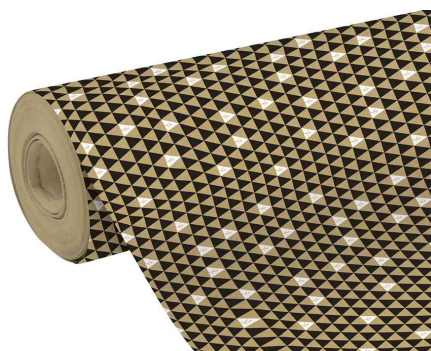

Motiv: Dalarna

Motiv: Dreiecke

Motiv: Mistelzweig

Motiv: Rentiere

Motiv: Tannenbäume

Motiv: Tannenzapfen

Produit	Modèle	Format	Grammage	Nombre de feuilles	Couleur	Conditionné	Numéro de fabricant	Code
Weihnachts-Geschenkpapier "Tiny Rolls"	Dalarna	(B)350 mm x (L)50,0 m	70 g/qm		weiß / braun		223920C	87002521
	Dreiecke	(B)350 mm x (L)50,0 m	70 g/qm		schwarz / braun		223923C	87002524
	Mistelzweig	(B)350 mm x (L)50,0 m	70 g/qm		schwarz / grün		223919C	87002520
	Rentiere	(B)350 mm x (L)50,0 m	70 g/qm		rot / braun		223922C	87002523
	Tannenbäume	(B)350 mm x (L)50,0 m	70 g/qm		weiß / braun		223924C	87002525
	Tannenzapfen	(B)350 mm x (L)50,0 m	70 g/qm		petrol / beige		223921C	87002522