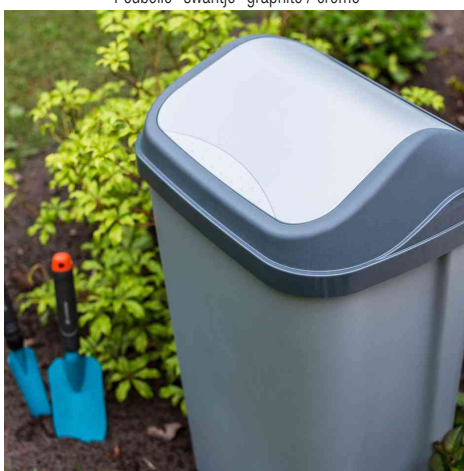

keeper

It's swing time, baby!

swantjes avec couvercle basculant, la poubelle préférée de tous les jours. Il y a du swing dans les poubelles!

Poubelle "swantje" 25 litres

- avec couvercle basculant
- stable
- sac poubelle facile à retirer grâce au couvercle amovible
- matériau: PP (polypropylène)
- design à 2 couleurs
- dimensions: (L)335 x (P)255 x (H)535 mm
- sac poubelle adapté pour 25 litres: 35 - 60 litres de capacité

Poubelle "swantje" argent / graphite

Poubelle "swantje" graphite / crème

Poubelle "swantje", graphite / blanc

Visuel de référence : présente le produit en utilisation

Visuel de référence : présente le produit en utilisation

Produit	Modèle	Capacité	Couleur	Conditionné	Numéro de fabricant	Code
Poubelle "swantje"	plastique	25 litres	anthracite / gris clair		1030782600000	6440069
	plastique	25 litres	argent / graphite		1030716000000	6440070
Accessoire: Sac poubelle		25 litres	graphite / blanc		10307826000NN	6441201
		35 litres	transparent	15	4008871215659	9509623
		60 litres	noir	10	4008871215963	9509627