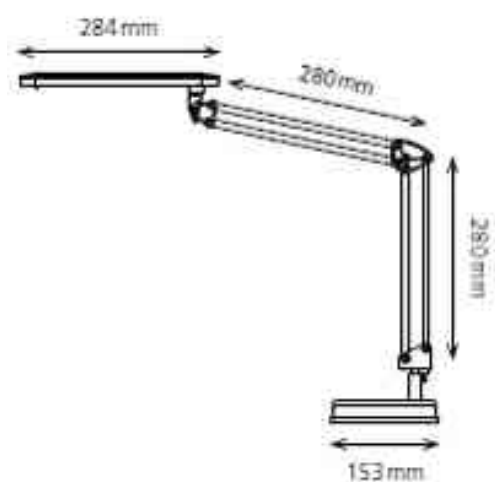

Lampe de bureau à LED 4 Stars - avec pince, argent

Visuel de référence: vue détaillée (modèle avec socle)