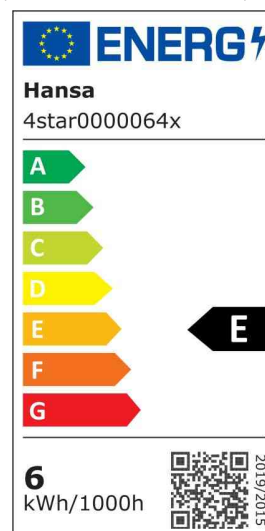

• **source lumineuse : ce produit contient une source lumineuse de classe d'efficacité énergétique E**

- cette lampe contient des LED intégrées
- ces LED ne peuvent pas être changées
- puissance : 7 W
- consommation d'énergie pondérée : 6 kWh / 1000 h
- tension: 220 - 240 V AC, 50-60 Hz
- flux lumineux : 400 lumens
- rendement lumineux : 60 lumens / watt
- température de couleur : 5000 Kelvin (blanc neutre)
- puissance lumineuse max. 836 Lux (mesuré à 40 cm)
- indice minimal de rendu de couleur (Ra) : 82
- durée de vie : 20.000 heures
- fiche Euro

- portée de la lampe max. : 670 mm
- hauteur max. : 600 mm
- écartement de la pince : 10 - 50 mm
- tête du luminaire : (L)284 x (l)45 mm
- matériau : ABS, aluminium, métal

Lampe de bureau à LED 4 Stars - avec pince, argent

Lampe de bureau à LED 4 Stars - avec pince, noir

Visuel de référence: vue détaillée (modèle avec socle)

Produit	Modèle	Couleur	Puissance	Température de couleur	Tension éclairage	Classe énergétique	Numéro de fabricant	Code
Lampe de bureau à LED 4 Stars	pince	argent	7 watts	5000 K	220-240 V	E	h5010643	61000212
		noir	7 watts	5000 K	220-240 V	E	41-5010.642	61000211