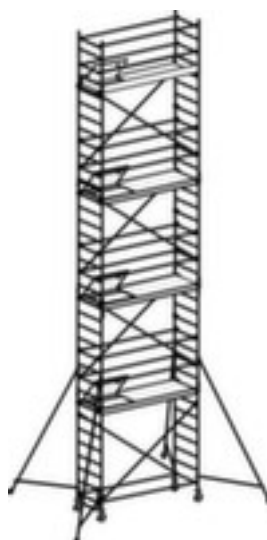

Hymer échafaudage roulant 8371

hauteur de portée 10,4 m, hauteur d'échafaudage 9,64 m, 4 mezzanine(s) mod., 1 passage ouvert par mezzanine modulaire, hauteur 8,4 m, mezzanine mod. largeur x profondeur 2950 x 650 mm, échafaudage en aluminium

Numéro d'article: 231418

HYMER

10 YEARS WARRANTY

échafaudage roulant

- hauteur de portée 10,4 m
- hauteur d'échafaudage 9,64 m
- 4 mezzanine(s) mod., 1 passage ouvert par mezzanine modulaire
- hauteur 8,4 m, mezzanine mod. largeur x profondeur 2950 x 650 mm
- 8 x 8/2 x 4 échelons
- avec mezzanine modulaire résistante aux intempéries et antidérapante et élévateur HYMER pour faciliter le montage et le démontage des diagonales et des entretoises
- application sûre grâce à rambarde périphérique et 4 potences télescopiques
- rehausse avec décalage en hauteur possible

- avec 4 roulettes pivotantes à hauteur réglable
- échafaudage en aluminium
- force mezzanine modulaire jusqu'à 200 kg
- rehausse rapide grâce à des fermetures à clic
- assurance qualité selon DIN EN 1004
- 10 années de garantie
- poids 327,8 kg

Détails techniques

technique de montée	échafaudage	soubassement	4 roulettes pivotantes à hauteur réglable
type d'échafaudage	échafaudage roulant	force mezzanine modulaire	200 kg
matériau échafaudage	aluminium	équipement échafaudage	mezzanine modulaire résistante aux intempéries et antidérapante, élévateur HYMER pour faciliter le montage et le démontage des d
hauteur d'échafaudage	9,64 m	fonction échafaudage	rehausse avec décalage en hauteur possible
hauteur	8,4 m	équipement de sécurité échafauda	rambarde périphérique et 4 potences télescopiques
	10,4 m	rehausse	rapide grâce à des fermetures à clic
nombre de mezzanines modulaires	4	rabattable	non
largeur de mezzanine modulaire	2950 mm	roulant	oui
profondeur de mezzanine modulair	650 mm	rambardes	double face
nombre d'échelons	8 x 8/2 x 4	norme	selon DIN EN 1004
passages	1 passage ouvert par mezzanine modulaire	garantie	10 années
profondeur	800 mm	Poids	327,8 kg