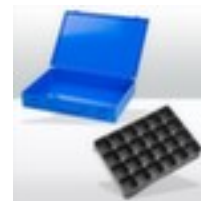

ADB mallette d'assortiment

hauteur x largeur x profondeur 50 x 335 x 240 mm, 24 compartiments, mallette en tôle d'acier / bacs en plastique, mallette avec finition époxy résistante aux chocs et aux rayures en RAL 5015 bleu ciel, bacs en noir

Numéro d'article: 243849

mallette d'assortiment

- hauteur x largeur x profondeur 50 x 335 x 240 mm
- 24 compartiments
- verrouillable avec 2 fermetures à grenouillère
- équipé de compartimentage amovible
- avec Poignée de transport
- mallette en tôle d'acier / bacs en plastique
- mallette avec finition époxy résistante aux chocs et aux rayures en RAL 5015 bleu ciel
- bacs en noir

Détails techniques

type de récipient

mallette d'assortiment

équipement bac/mallette

compartimentage

hauteur	50 mm	poignée	Poignée de transport
largeur	335 mm	système de fermeture	2 fermetures à grenouillère
profondeur	240 mm	surface	finition peinture époxy
compartiments	24 pièce	couleur de la mallette de rangement	bleu// RAL 5015
matériau	acier/plastique	couleur du bac	noir
matériau de mallette de rangement	tôle d'acier	couleur	noir/bleu
matériau de bac	plastique	Poids	1,5 kg