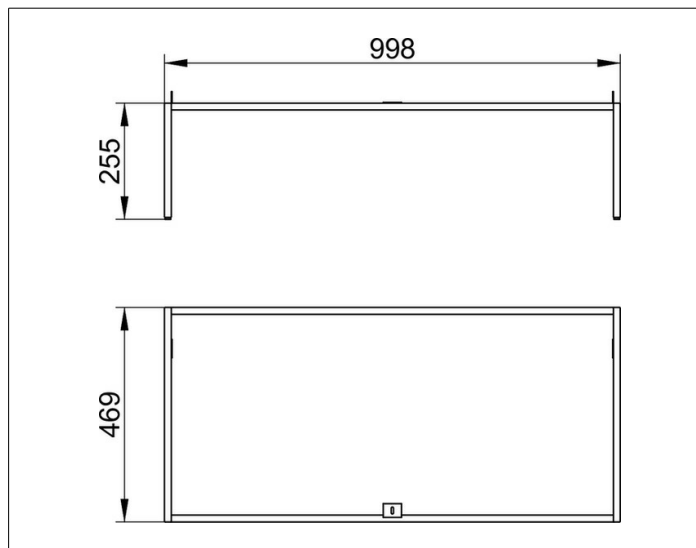

X-Line

33198110004 Bodengestell

PRODUKT

ZEICHNUNG

OBERFLÄCHE

anthrazit

ABMESSUNG

1000 x 255 x 470 mm