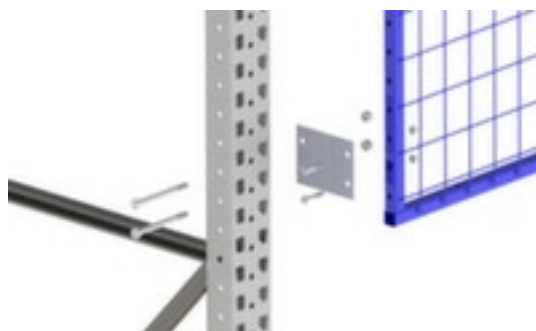

META

kit de fixation pour paroi arrière grillagée pour rayonnage à palettes MULTIPAL Heavy

en acier avec revêtement en zinc anti-corrosion

Numéro d'article: 227967

META Kit de fixation pour paroi arrière grillagée MULTIPAL Heavy

pour rayonnage à palettes

META kit de fixation pour paroi arrière grillagée pour rayonnage à palettes MULTIPAL Heavy

- distance libre 175 mm
- en acier avec revêtement en zinc anti-corrosion

Détails techniques

type de meuble	rayonnage	distance libre	175 mm
type de rayonnage	rayonnage à palettes	matériau	acier
accessoires de rayonnage	fixation	surface	galvanisé
type de fixation	kit de fixation pour paroi arrière grillagée	Poids	1,94 kg