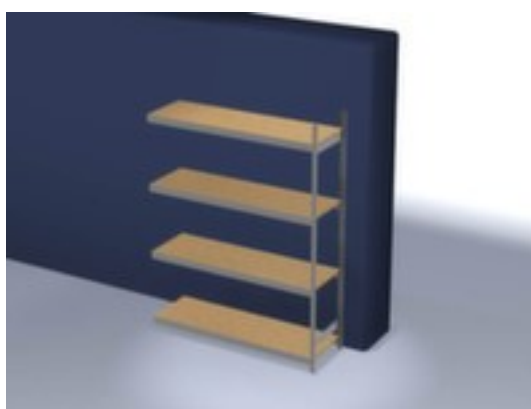

hofs rayonnage grande largeur

rayonnage suivant, hauteur x largeur x profondeur 2500 x 2020 x 635 mm, charge max. par tablette 350 kg, 4 niveaux avec sol en bois, utilisation unilatéral - conçu pour un montage mural, montants avec revêtement en zinc anti-corrosion, traverses avec revêtement en zinc anti-corrosion

Numéro d'article: 992917

hofs
REGALSYSTEME

hofs Rayonnage grande largeur

Rayonnage suivant

rayonnage grande largeur

- rayonnage suivant
- système emboîtable
- hauteur x largeur x profondeur 2500 x 2020 x 635 mm
- charge maximale par élément 1750 kg
- charge max. par tablette 350 kg
- largeur x profondeur compartiment 2000 x 600 mm
- 4 niveaux avec sol en bois

- niveaux avec renfort par poutres
- Réglable au pas de 25 mm
- utilisation unilatéral - conçu pour un montage mural
- montants avec embases et plateaux supérieurs pour profilés en plastique pour une finition propre en haut et en bas
- structure en acier
- montants avec revêtement en zinc anti-corrosion
- traverses avec revêtement en zinc anti-corrosion
- volume de livraison : rayonnage suivant avec 1 échelle et plateaux conf. à l'offre
- Produit livré démonté
- certifié GS, label de qualité RAL
- 5 années de garantie