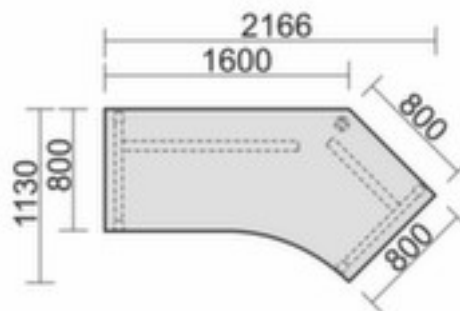

Gera

In hoogte verstelbaar hoekbureau

Pro

hoogte x breedte x diepte 680 - 820 x 2166 x 1130 mm, blad van fijnspaanplaat met onderhoudsvriendelijke melamineharscoating in decor grafiet, verdieping rechts, hoek 135 °, 4-voetonderstel met slag- en krasvaste poedercoating in zilverkleurig, ronde buis

geramöbel

2 YEARS
WARRANTY

Artikelnummer: 145188

Gera Hoekbureau Pro

verdieping rechts

In hoogte verstelbaar hoekbureau

- hoogte x breedte x diepte 680 - 820 x 2166 x 1130 mm
- blad van fijnspaanplaat met onderhoudsvriendelijke melamineharscoating in decor grafiet
- bladdikte 25 mm
- verdieping rechts, hoek 135 °
- 4-voetonderstel met slag- en krasvaste poedercoating in zilverkleurig
- rand met stootvaste ABS-lijmrand
- ronde buis
- frame met stelschroeven
- door kabelkanaal horizontaal elektrificeerbaar
- 2 jaar garantie

Technische details

meubeltype	tafel	bladrand	ABS-rand
type tafel	bureau	dikte plaat	25 mm

tafelement	grondelement	vorm onderstel	4-voetonderstel
hoogte	680-820 mm	oppervlak onderstel	m. poedercoating
breedte	2166 mm	kleur onderstel	zilverkleurig
diepte	1130 mm	buisvorm	ronde buis
plaatvorm	hoek	onderbouw	stelschroeven
verdieping	rechts	in hoogte verstelbaar	ja
hoek	135 °	elektrificeerbaar	ja
materiaal plaat	fijnspaanplaat	garantie	2 jaar
oppervlak plaat	m. melamineharscoating	gewicht	59 kg
kleur plaat	grafiet		