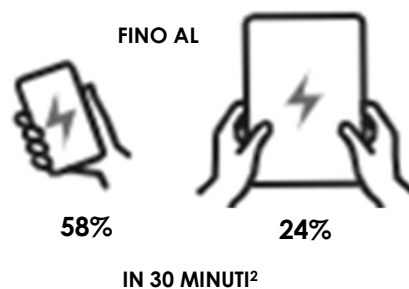

Fast Charge Wall Charger

- Rapido e resistente, ricarica lo smartphone al 58% in 30 minuti²
- Supera test rigorosi per una ricarica sicura ed efficiente
- Il caricabatterie a muro è testato contro le cadute ed è dotato di un rivestimento esterno per una durevolezza extra
- Compatibile con smartphone Apple, Samsung, LG, Google e di altri marchi
- Si adatta alla perfezione ai cavetti OtterBox
- Supporta la tecnologia di ricarica rapida USB Power Delivery

• Servizio clienti sempre a disposizione

¹si applica solo alla custodia Symmetry

Clear – Type C
78-80513
840104261712

Clear – Type G
78-80509
840104261668

Specifiche tecniche /

Nome prodotto:	Symmetry Series + Alpha Glass + Fast Charge Wall Charger USB-C 20W
Compatibilità dispositivo:	iPhone 12 / iPhone 12 Pro
Potenza Uscita:	USB-C: 20W (5V/3A, 9V/2.22A)
Potenza Ingresso:	100-240VAC 50/60Hz
Specifiche:	USB Power Delivery 3.0 USB Battery Charging Standard 1.2 Apple Charging Standard
Lingue:	EN/FR/DE/ES/IT/PT/JA/KO/ZH/ZHT
Peso unità:	0.42-lbs 190.18-g
Quantità imballaggio:	6
Peso imballaggio:	3.85-lb 1747.08-g
Dimensioni imballaggio:	12.31 x 9.19 x 8.25-in 31.27 x 23.34 x 20.96-cm
Dimensioni confezione:	8.00 x 4.31 x 3.94-in 20.32 x 10.95 x 10.00-cm