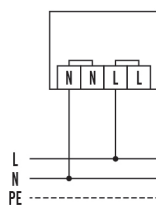

Schaltplan

Standardbetrieb

Ausführliche Produktbeschreibung

- LED-Leuchte mit opaler (MILKY) Abdeckung (Diffusor)
- Einsetzbar als Deckeneinlegeuchte für Systemdecken mit verdeckten oder sichtbaren Tragschienen für Systemmaß 600x600mm
- Sehr gute Lichtqualität
- Lebensdauer L80B50 bei 25 °C: 40000 h
- EVG (on/off) integriert, Installation ohne weiteres Zubehör
- LED-Leistung 33W
- Farbtemperatur 3000K (warmweiß)