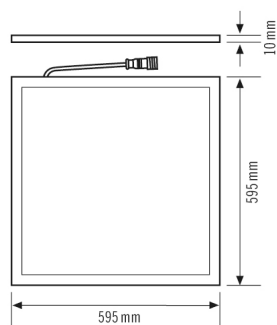

### Technische Daten

ALLGEMEIN	
Geräteklasse	Deckeneinlegeleuchte
Lieferumfang	1x Leuchte, 1x Treiber
Fernbedienbar	–
Konformität	CE, EAC, RoHS, WEEE
Garantie	5 Jahre
BEFESTIGUNG	
Montageart	Einlegen
Montageort	Decke
Einbaumaß	Einbaulänge: 595 mm x Einbaubreite: 595 mm x Einbautiefe: 50 mm
Anschlussart	Steckklemme
Anschließer Leiterquerschnitt	0,75 – 2,5 mm <sup>2</sup>
GEHÄUSE	
Abmessungen	Länge 595 mm x Breite 595 mm x Höhe/Tiefe 11 mm
Gewicht	2857 g
Werkstoff	Aluminium lackiert
Schutzart	IP20
Zulässige Umgebungstemperatur	0 °C...+50 °C
Farbe	weiß, ähnlich RAL 9003
Glühdrahtprüfung nach IEC 60695-2-10	650 °C
ELEKTRISCHE AUSFÜHRUNG	
Steuerungssystem	ON/OFF

### Produktbeschreibung

- LED-Leuchte mit opaler (MILKY) Abdeckung (Diffusor)
- Einsetzbar als Deckeneinlegeleuchte für Systemdecken mit verdeckten oder sichtbaren Tragschienen für Systemmaß 600x600mm
- LED-Leistung 33W
- EVG (on/off) integriert, Installation ohne weiteres Zubehör
- Farbtemperatur ca. 3000K (warmweiß)

### Maßzeichnung