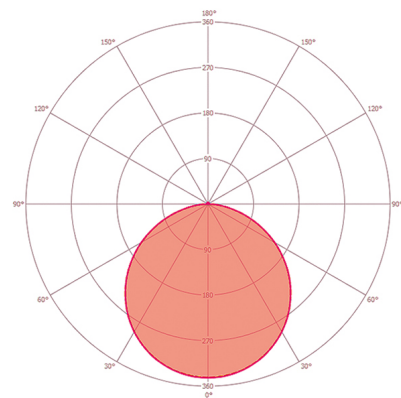

### Technische Daten

ALLGEMEIN	
Geräteklasse	Deckeneinlegeleuchte
Lieferumfang	1x Leuchte, 1x Treiber
Fernbedienbar	–
Konformität	CE, EAC, RoHS, WEEE
Garantie	5 Jahre
BEFESTIGUNG	
Montageart	Einlegen
Montageort	Decke
Einbaumaß	Einbaulänge: 595 mm x Einbaubreite: 595 mm x Einbautiefe: 50 mm
Anschlussart	Steckklemme
Anschließer Leiterquerschnitt	0,75 – 2,5 mm <sup>2</sup>
GEHÄUSE	
Abmessungen	Länge 595 mm x Breite 595 mm x Höhe/Tiefe 11 mm
Gewicht	2857 g
Werkstoff	Aluminium lackiert
Schutzart	IP20
Zulässige Umgebungstemperatur	0 °C...+50 °C
Farbe	weiß, ähnlich RAL 9003
Glühdrahtprüfung nach IEC 60695-2-10	650 °C
ELEKTRISCHE AUSFÜHRUNG	
Steuerungssystem	ON/OFF

### Produktbeschreibung

- LED-Leuchte mit opaler (MILKY) Abdeckung (Diffusor)
- Einsetzbar als Deckeneinlegeleuchte für Systemdecken mit verdeckten oder sichtbaren Tragschienen für Systemmaß 600x600mm
- LED-Leistung 33W
- EVG (on/off) integriert, Installation ohne weiteres Zubehör
- Farbtemperatur ca. 3000K (warmweiß)

### Maßzeichnung

### Lichtverteilung