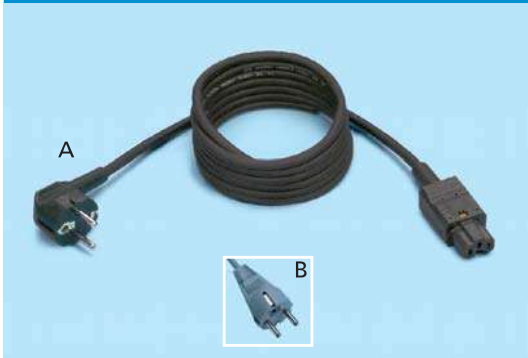

Heißgerätezuleitung
"Hot condition" Cordset

1. Seite: A: angespritzter Schutzkontakt-Winkelstecker Typ 303 A, 16 A, 250 V
B: angespritzter Schutzkontakt-Zentralstecker Typ 203 A, 16 A, 250 V
2. Seite: anmontierte Heißgerätedose 155 °C, 10 A, 250 V, C15A
1. Side: A: moulded on angled plug type 303 A, 16 A, 250 V
B: moulded on straight plug type 203 A, 16 A, 250 V
2. Side: assembly on "hot condition" connector 155 °C, 10 A, 250 V, C15A

Katalog-Nr./Catalogue-No.

| Kabeltypen/Cabletypes | | | A | | B | |
|-----------------------|--------|----------|--------|---------|---------|--|
| H05RR-F | 3G0,75 | sw/black | 2,00 m | 0L06840 | 0L06843 | |
| H05RR-F | 3G1,00 | sw/black | 2,00 m | 0L06841 | 0L06844 | |
| H05RR-F | 3G1,00 | sw/black | 3,00 m | 0L06842 | — | |

andere Längen auf Anfrage
further lengths by request

Kleingerätezuleitung
Small Appliance Cordset

1. Seite: angespritzter Euroflachstecker 2,5 A, 250 V
2. Seite: angespritzte Kleingerätedose IEC 320/C 7, 2,5 A, 250 V
1. Side: moulded on European flat plug 2,5 A, 250 V
2. Side: moulded on small appliance connector IEC 320/C 7, 2,5 A, 250 V

Kaltgeräteverlängerung
"Cold condition" Lengthening

1. Seite: angespritzter Zentralkaltgerätestecker Typ 605, C14, 10 A, 250 V
2. Seite: angespritzte Zentralkaltgerätedose Typ 601, C13, 10 A, 250 V
1. Side: moulded on straight "cold condition" plug type 605, C14, 10 A, 250 V
2. Side: moulded on straight "cold condition" connector type 601, C13, 10 A, 250 V