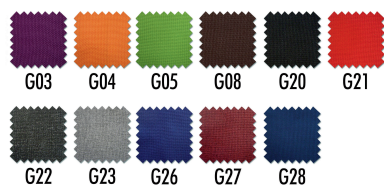

## Chaise de bureau "filet 3D BtoB 30"

Chaise de bureau nouvellement développée dans un design tendance avec un dossier en filet

- sur un piètement en croix à 4 barres d'acier poli avec des coulisses universelles
- hauteur du siège réglable grâce à un ressort pneumatique de sécurité chromé
- dossier ergonomique avec un revêtement en filet respirant
- arrière du dossier avec un cadre plastique noir
- siège galbé rembourré et confortable avec une coque de siège en plastique noir
- articulation du siège amovible intégrée (3D-Box) permet une position assise confortable en trois dimensions
- incl. accoudoirs
- hauteur du dossier: 410 mm
- hauteur totale: 890 mm
- revêtement en tissu: 100% polypropylène
- dimensions du siège: (L)480 x (P)480 x (H)440 - 540 mm
- autres couleurs disponibles sur demande!

Aperçu des couleurs

Chaise de bureau "filet 3D BtoB 30", bleu

Chaise de bureau "filet 3D BtoB 30", gris clair

Chaise de bureau "filet 3D BtoB 30", rouge

Produit	Modèle	Couverture de siège	Couleur de siège	Capacité de charge	Numéro de fabricant	Code
Chaise de bureau "filet 3D BtoB 30"	avec accoudoirs	polypropylène	bleu	110 kg	BB690A G260	77240173
	avec accoudoirs	polypropylène	gris clair	110 kg	BB690A G230	77240175
Chaise de bureau "filet 3D BtoB 30"	avec accoudoirs	polypropylène	noir	110 kg	BB690A G200	77240172
	avec accoudoirs	polypropylène	rouge	110 kg	BB690A G210	77240174