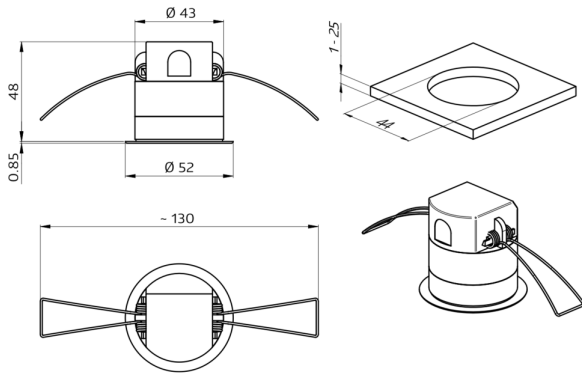

#### Technische gegevens

**Spanning:** via de DALI Bus, max. 22,5 V DC

**Afmetingen:** Ø 52 x 48 mm

<b>Parametrering:</b>	PBM-DALI-LINK-4W-BLE + Smartphones met DALI-LINK App (iOS / Android)
<b>Nominale stroom:</b>	4 mA
<b>Verbruik:</b>	0,1 W
<b>Detectiebereik:</b>	horizontaal 360° (Plafondmontage)
<b>Reikwijdte:</b>	max. Ø 9 m dwars max. Ø 6 m frontaal max. Ø 3 m zittend
<b>Detectiezone voor dwars langs de melder lopen:</b>	63 m <sup>2</sup> / 2,5 m Montagehoogte
<b>Montagehoogte min./max./aanbevolen:</b>	2 m / 5 m / 2,5 m
<b>Beschermingsgraad/-klasse:</b>	IP20 / Klasse II
<b>Omgevingstemperatuur:</b>	-25 °C tot +50 °C
<b>Behuizing:</b>	polycarbonaat, UV-bestendig
<b>Aansluiting en kabel:</b>	0,5 - 2,5 mm <sup>2</sup> voor draad met een massieve kern
<b>Nalooptijd:</b>	1 s - 120 min
<b>Oriëntatieverlichting:</b>	5 - 100 % / 1 min - 120 min / ∞
<b>Ingestelde helderheidswaarde:</b>	10 - 2500 Lux

### Afmetingen 93068