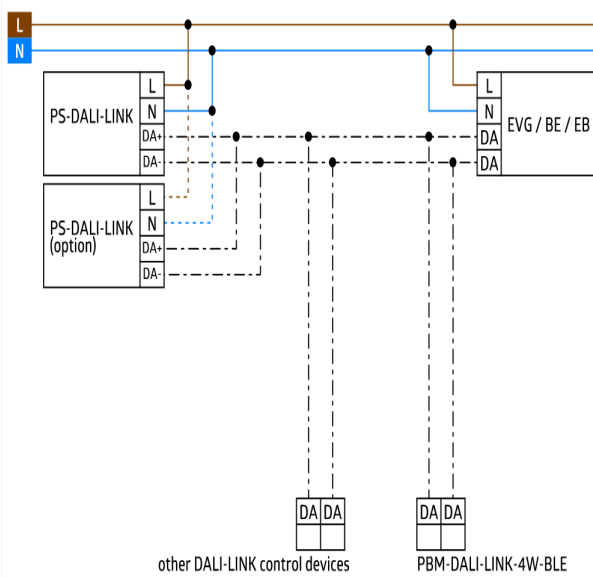

#### Productinformatie

- Zeer vlakke DALI multisensor met slechts 0,85 mm zichtbare hoogte
- Voeding via de DALI-bus
- Naadloze integratie in het B.E.G. LUXOMAT<sup>®</sup> net DALI-LINK verlichtingssturingssysteem, als modulair multi-masterconcept
- Detectiezone kan uitgebreid worden door de Master-Slave modus
- Meting van gemengd licht dankzij de interne lichtsensor
- Halfautomatisch-, volautomatisch- of schemerschakelaar modus
- Daglichtafhankelijke regeling of geschakelde uitgang
- Guided Light PLUS, Soft Start PLUS, Oriëntatie verlichting PLUS
- Fabrieksinstellingen voor eenvoudige in-bedrijfsname
- De volledige functionaliteit kan alleen worden geactiveerd met andere producten van B.E.G. LUXOMAT<sup>®</sup> net DALI-LINK
- Veerklemmen voor eenvoudig en snel inbouwen in verlaagde plafonds
- Inclusief afdeklamellen en klemring voor montage in armaturen
- Inbouwmontage met toebehoren 92833, opbouwmontage met toebehoren 92833 en 92121
- **Toepassingsvoorbeelden:**  
parkeergarages, entree ruimtes, gangen, trappenhuis, kleine kantoren, kantoortuinen, vergaderzalen

## Accessoires

Omschrijving	Kleur	Code	EAN-Code
IR-PD-DALI-Mini	-	92112	4007529921126
VZ-Adapter set / PD11	wit	92833	4007529928330
Afdekring PD11	zwart glanzend, overeenkomstig RAL9011	92537	4007529925377
Afdekring PD11	wit mat, overeenkomstig RAL9010	92692	4007529926923
Vierkant designraam PD11-IB	wit mat, overeenkomstig RAL9010	92994	4007529929948
Opbouwsokkel PD11	wit	92121	4007529921218

### Afmetingen 93068

### Detectie bereik

- 1: Dwars langs de melder lopen
- 2: Frontaal naar de melder lopen
- 3: Zittende activiteit