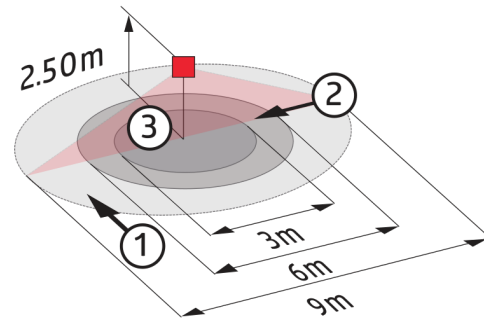

#### Technische gegevens

**Spanning:** via de DALI Bus, max. 22,5 V DC

**Afmetingen:** Ø 52 x 48 mm

<b>Parametrering:</b>	PBM-DALI-LINK-4W-BLE + Smartphones met DALI-LINK App (iOS / Android)
<b>Nominale stroom:</b>	4 mA
<b>Verbruik:</b>	0,1 W
<b>Detectiebereik:</b>	horizontaal 360° (Plafondmontage)
<b>Reikwijdte:</b>	max. Ø 9 m dwars max. Ø 6 m frontaal max. Ø 3 m zittend
<b>Detectiezone voor dwars langs de melder lopen:</b>	63 m <sup>2</sup> / 2,5 m Montagehoogte
<b>Montagehoogte min./max./aanbevolen:</b>	2 m / 5 m / 2,5 m
<b>Beschermingsgraad/-klasse:</b>	IP20 / Klasse II
<b>Omgevingstemperatuur:</b>	-25 °C tot +50 °C
<b>Behuizing:</b>	polycarbonaat, UV-bestendig
<b>Aansluiting en kabel:</b>	0,5 - 2,5 mm <sup>2</sup> voor draad met een massieve kern
<b>Nalooptijd:</b>	1 s - 120 min
<b>Oriëntatieverlichting:</b>	5 - 100 % / 1 min - 120 min / ∞
<b>Ingestelde helderheidswaarde:</b>	10 - 2500 Lux

### Afmetingen 93068