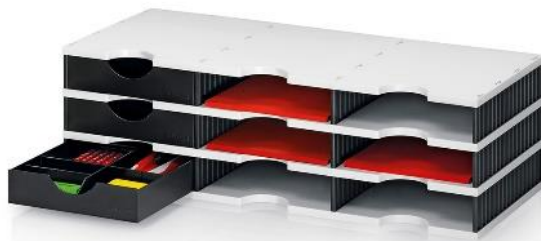

styrodoc trio mit System-Schubladen

- vielseitig und flexibel einsetzbar - die clevere Lösung für die Aufbewahrung von Büroartikeln, Catering- und IT-Zubehör oder sonstiger Kleinteile
- jederzeit mit Aufbaueinheiten und zusätzlichen System-Schubladen erweiterbar
- ideal auch für Schränke und Regale
- extrem belastbar, eignet sich daher perfekt als Drucker-, Kaffee- oder Monitorstation
- einfache Montage dank einzigartigem Stecksystem
- jede Systemschublade beinhaltet ein Unterteilungs-Set mit 1 Längs- und 2 Querstegen
- inkl. Beschriftungsmaterial
- bewährte Schweizer Qualität – 100% swiss made

268-0303.0995S

268-0303.9895S

268-0303.0905S

Technische Daten:

Maße (B x T x H):	723 x 331 x 223 mm
Innenmaße pro Fach:	231 x 322 x 57 mm
Schubladenmaße:	230 x 320 x 53 mm außen 226 x 315 x 49 mm innen
Material:	Polystyrol

Art.Nr.:	Bezeichnung:	EAN:
268-0303.0995S	styrodoc trio SET, 9 Fächer weiss / schwarz, 3 Schubladen schwarz	7612176081450
268-0303.9895S	styrodoc trio SET, 9 Fächer schwarz / grau, 3 Schubladen schwarz	7612176081467
268-0303.0905S	styrodoc trio SET, 9 Fächer weiss / schwarz, 3 Schubladen weiss	7612176082136