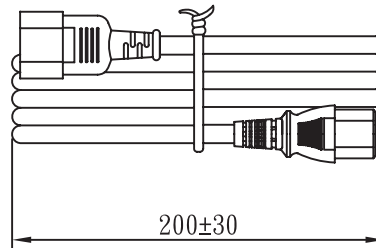

Wiring colour:
 E: Yellow/Green
 N: Blue
 L: Brown

No.	Item	Qty.
1	KPR-11 Terminal	3
2	IS-011 Dust cover	1
3	IS-011 Inner body	1
4	PVC 45P (SA87, IS-011)	18g
5	KPR-14 Terminal	3
6	IS-14 Inner body	1 set
7	PVC 45P (SA87, IS-14)	22g
8	PE Tie (black, 8 inch)	1
Cable	H05VV-F 3G 1.0 Dent Print CT-12 (black)	
Plug	IS-011 + IS-14	3000mm

SGIS <VDE> KEMA-KEUR <OVE> △CEBEC 809 ⓈⓉⓃⓄ
 NF-USE 1346 IEMMEQU H05VV-F 3G 1.0mm² 60227 IEC 53 RVV 300/500V Ⓢ
 A003083 3ASL/100 4V-75 V-75(75°C) 250/440V ORDINARY DUTY Q90033 -LF- CE