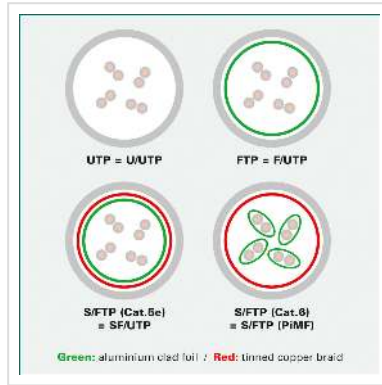

ROLINE F/UTP DataCenter Patchkabel Cat.6A (Class EA), LSOH, extra dun, groen, 5 m

Art.nr.	21.15.3337
Fabrikant	ROLINE
Art.nr. fabrikant	21.15.3337
EAN (een stuk)	7630049622456

Onafgeschermd Twisted-Pair-Patchkabel met RJ-45 connectoren aan beide uiteinden

- Bijzonder dunne en flexibele kabel voor gebruik op plekken met weinig ruimte
- Buigzaam door de aangespoten bescherm tulle
- Als Rangeerkabel in een Patchkast of als apparatuur aansluitkabel in een LAN geschikt
- Pin-Layout : 1:1 volgens EIA/TIA568, 8 Aders
- Opbouw: 8 Aders, soepel

Technische specificaties

Producent	ROLINE
Produkt groep	Twisted Pair Kabel
Produkt type	FTP patchkabel
Kleur	groen
Lengte	5 m
Afschermings type	FTP
Overdracht kwaliteit	Cat6A / Class EA

Aantal aders	8
Kabel type	Soepel
Crossed	nee
Slanke kabel	ja
Kleur (Tule)	groen
Kabel LSOH	ja
Type connector kant 1	RJ-45
M/F kant 1	Male
Type connector kant 2	RJ-45
M/F kant 2	Male
Connector type RJ45	Standaard