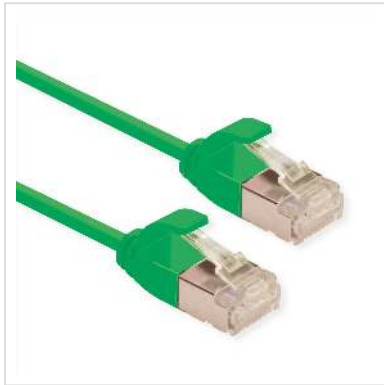

ROLINE F/UTP DataCenter Patchkabel Cat.6A (Class EA), LSOH, extra dun, groen, 5 m

Art.nr.	21.15.3337
Fabrikant	ROLINE
Art.nr. fabrikant	21.15.3337
EAN (een stuk)	7630049622456

Onafgeschermd Twisted-Pair-Patchkabel met RJ-45 connectoren aan beide uiteinden

- Bijzonder dunne en flexibele kabel voor gebruik op plekken met weinig ruimte
- Buigzaam door de aangespoten bescherm tulle
- Als Rangeerkabel in een Patchkast of als apparatuur aansluitkabel in een LAN geschikt
- Pin-Layout : 1:1 volgens EIA/TIA568, 8 Aders
- Opbouw: 8 Aders, soepel

Technische specificaties

Producent	ROLINE
Produkt groep	Twisted Pair Kabel
Produkt type	FTP patchkabel
Kleur	groen
Lengte	5 m
Afschermings type	FTP
Overdracht kwaliteit	Cat6A / Class EA

Aantal aders	8
Kabel type	Soepel
Crossed	nee
Slanke kabel	ja
Kleur (Tule)	groen
Kabel LSOH	ja
Type connector kant 1	RJ-45
M/F kant 1	Male
Type connector kant 2	RJ-45
M/F kant 2	Male
Connector type RJ45	Standaard