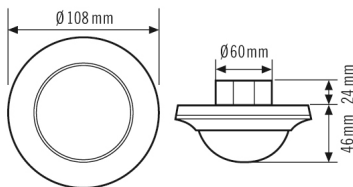

MD-C 360i/24 BK

Artikelnummer	GTIN
EP10055546	4015120055546

	600 W LED
Schakelcontact	maakcontact / potentiaalvoerend
Impulsgeveringang	✓

Impulsfunctie	✓
Nalooptijd	60 s...30 min (stapsgewijs verstelbaar)

Fabrieksinstelling

ALGEMEEN	
Gevoeligheid	100 %
KANALEN (VERLICHTING / HVAC)	
Kanaal	C1 Verlichting

Bedrijfsmodus	Volautomatisch
Instelwaarde helderheid / schakeldrempel	100 lx
Nalooptijd	5 min

Maattekening

Gedetailleerde productbeschrijving

- Bewegingsmelder met **360° detectiehoek** en voor plafondmontage
- Groot **Bereik tot 24 m** diameter bij een aanbevolen montagehoogte van 3 m voor diverse toepassingen
- 16 A hoogvermogenrelais (wolfram voorloopcontact) speciaal voor het schakelen van capacatieve lasten zoals o.a. EVSA's, fluorescentielampen met parallelcompensatie, compacte fluorescentielampen, spaarlampen
- Ideaal voor **installatie op grote hoogte tot 10 m** zoals in sporthallen, magazijnen etc.
- Automatische lichtregeling voor toepassingen zonder of met zeer beperkt daglicht
- Eenvoudig te programmeren via afstandsbediening met "blue mode"-technologie of via instelelementen (potentiometers)
- Geïntegreerde keuzeschakelaar voor instelling via afstandsbediening of via regelaars - Bescherming tegen bedieningsfouten en vandalisme
- Ingebouwd fabrieksprogramma dus onmiddellijk bedrijfsklaar
- Afscherming van storingsbronnen door regeling van de gevoeligheid via DIP-schakelaar
- Extra pulsingang met omschakelfunctie "Ruimte = AAN + UIT/Gang = AAN"
- Standaarduitvoering als inbouwapparaat
- Opbouw of plafondinbouw met Toebehoren
- Afdekraam en designring eenvoudig verwisselbaar/overschilderbaar (als accessoire verkrijgbaar in de kleur zilver)
- Grote bedradingsruimte dankzij de geringe inbouwhoogte van de verzorgingseenheid
- Snel en eenvoudig aan te sluiten dankzij insteekklemmen
- Uitbreiding van de detectiebereik door parallelschakeling van max. 8 melders
- Gerichte afscherming van de zone met behulp van meegeleverd lensmasker