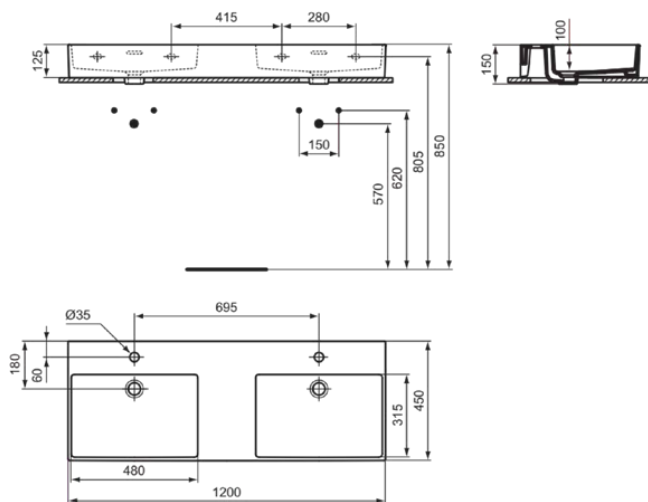

EXTRA

T373101

EXTRA | Doppel- Waschtisch 1200x450x150 mm in weiß glänzend, 4 Hahnlöcher, mit Überlauf | Platzsparender Waschtisch

Bild & Zeichnung

Allgemeine Informationen

Produktkategorie:	Waschtische
Produktart:	Waschtisch
Marke:	Ideal Standard
Kollektion:	EXTRA
Designer:	Palomba Serafini Associati
Colour:	01 - Weiß Glänzend
Oberflächenveredelung:	glänzend
Maximale Höhe (mm):	150
Maximale Breite (mm):	1200
Ausladung (mm):	450
Nettogewicht (kg):	29.50
EAN Code:	8014140467830

Funktionen

Platzsparender Waschtisch

Produktstandards & Zertifikate

Normen:	EN 14688
Declaration of Performance classification (DoP):	CL25

Produktspezifikationen

Farbcode:	01
Farbbeschreibung:	weiß glänzend
Eckmodell:	Nein
Barrierefreies Produkt:	Nein
Mit Kettenöse:	Nein
Material:	Keramik
Materialspezifikation:	Feinfeuerton
Anzahl von Hahnlöchern je Waschbecken:	2
Anzahl von Waschbecken:	2
Sichtbarer Überlauf:	Ja
PVD Technologie:	Nein
Pladsbesparende model:	Nein
Ablagefläche:	Hinten / Mitte
Oberflächenveredelung:	glänzend
Position des Hahnlochs:	Mitte
Form des Überlaufs:	Geschlitzt
Mit Rückwand:	Nein
Mit Verschlussstopfen:	Nein
Mit Überlauf:	Ja
Mit Siphon:	Nein

EXTRA

T373101

EXTRA | Doppel- Waschtisch 1200x450x150 mm in weiß glänzend, 4 Hahnlöcher, mit Überlauf | Platzsparender Waschtisch

Befestigungsmaterial im Lieferumfang enthalten:	Nein
Montageart:	wandhängend
Empfohlene Ausschittschablone:	TT0299735