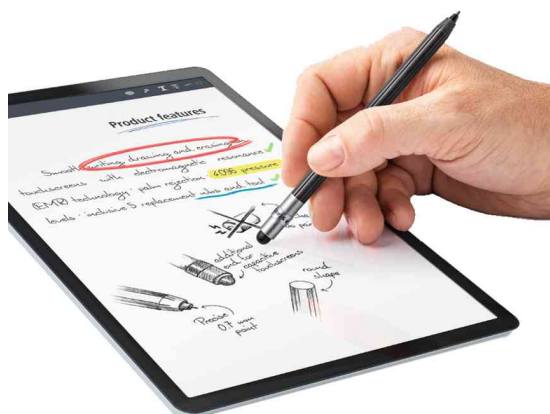

Visuel de référence : présente le produit en utilisation

Produit	Modèle	Largeur de tracé	Couleur du tracé	Couleur du corps	Conditionné	Numéro de fabricant	Code
Stylet Noris digital mini	avec crayon	0,7 mm		noir		180M 22	57890786