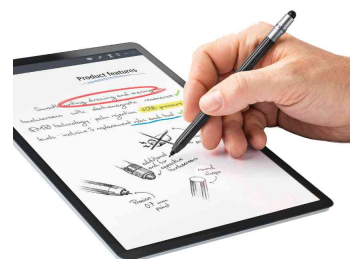

Stylet 2-en-1 Noris digital mini

STYLET EN FORME DE CRAYON COURT ET ROND

- expérience d'écriture et de dessin naturelle sur tous les appareils compatibles dotés de la technologie EMR et d'écrans tactiles capacitifs
- **IMPORTANT** : veuillez vérifier les appareils compatibles mentionnés dans le PDF "Guide de compatibilité (PDF)"
- Noris digital n'est pas compatible avec les appareils Apple
- 2 en 1 : deux pointes différentes - une pointe EMR fine de 0,7 mm avec 4096 niveaux de pression et une pointe en caoutchouc souple
- la pointe EMR fonctionne sur tous les appareils EMR compatibles
- la pointe en caoutchouc est compatible avec tous les appareils à écran tactile capacitif
- pas de piles ou de câbles encombrants : ne contient pas de pile et ne doit jamais être rechargé
- pas nécessaire non plus de le coupler avec le terminal ou d'installer des pilotes
- **PALM REJECTION** : grâce à la technologie EMR, seule la pointe du stylet est reconnue comme périphérique d'entrée, ce qui permet de poser la paume de la main sur l'écran
- contenu de la livraison : stylet 2-en-1 et 5 pointes de rechange EMR avec outil de remplacement

Adapté pour :

- élèves & étudiants
- architectes & designers
- représentants & managers

Stylet / crayon Noris digital mini

Stylet / crayon Noris digital mini, en boîte pliante en carton

Liste des compatibilités