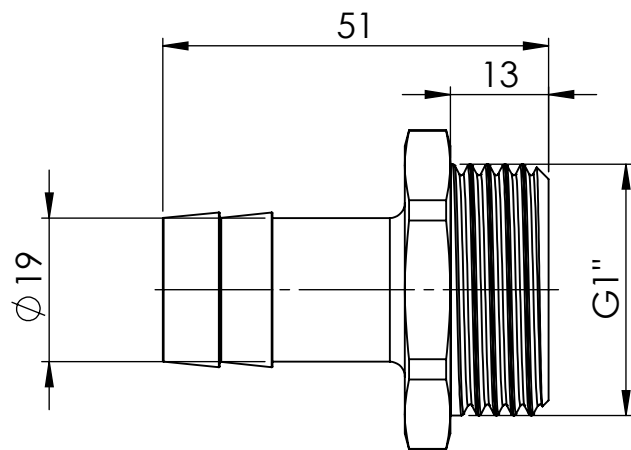

B

B

C

C

D

D

		Maßstab / Scale: 1:1	
		Material: CW 614N (CuZn39Pb3)	
		Benennung / Designation: <b>Einschraubschlauchtülle</b> male hose fitting	
		Artikelnummer / item number: <b>131069</b>	Status
		Typ-Nr.: MSN239119	Version
			Format A4
			Blatt / von sheet / of 2 / 2