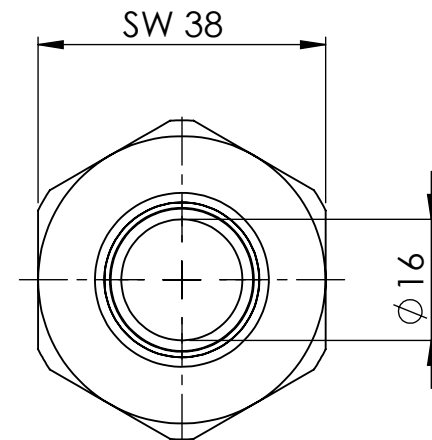

B

B

C

C

D

D

		Maßstab / Scale: 1:1	
		Material: CW 614N (CuZn39Pb3)	
		Benennung / Designation: <b>Einschraubschlauchtülle</b> male hose fitting	
		Artikelnummer / item number: <b>131069</b>	Status
		Typ-Nr.: MSN239119	Version
			Format A4
			Blatt / von sheet / of 2 / 2