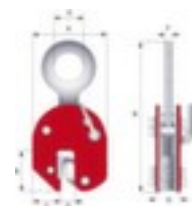

Schefer Blechgreifer BG Premium BG50

Traglast 5000 kg, Griffbereich 0 - 50 mm

Artikelnummer: 142256

Schefer Blechgreifer BG Premium BG50

Traglast 5000 kg

Blechgreifer

- Traglast 5000 kg
- Griffbereich 0 - 50 mm

Technische Details

Hebegerät	Hebezeug	Maß C	65 mm
Hebezeugtyp	Lastaufnahme	Maß D	50 mm
Last-Handling	Blechgreifer	Maß E	90 mm
Traglast	5000 kg	Maß F	22 mm
Greifbereich	0-50 mm	Maß G	88 mm
Farbe	rot	Maß H	80 mm
Maß A	240 mm	Gewicht	23 kg
Maß B	450 mm		

Dazu passt auch ...

221159		Schutzbrille, Schutzstufe EN 166, Gläser aus Polycarbonat mit Antibeschlag-/Antikratzbeschichtung, klar, mit UV-Filter, Ausstattung: Bügel und Nasenteil weich gepolstert
221283		Arbeitshandschuh, aus Drillich/Rindspaltleder, Handrücken aus Drillich, reißfest, Größe Einheitsgröße
222683		Wischtuch, 90 Tücher, Länge x Breite 305 x 230 mm
224764		Besen-Set, Set bestehend aus: 5 x Rosshaarbesen, 5 x Stiel und 1 x Kehrgarnitur, Arbeitsbreite 500 mm, Holz-Stiel, für feinen Staub
510925		Palettenhubwagen, Traglast 2500 kg, Gabel Länge x Breite 1150 x 160 mm, Lenkräder mit Vollgummi-Bereifung, Breite x Ø 50 x 200 mm, Gabelrollen Tandem mit Nylon-Bereifung, Breite x Ø 77 x 82 mm