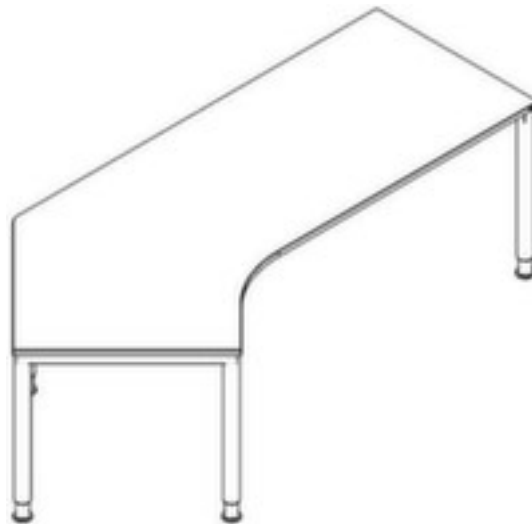

Höhenverstellbarer Winkel-Schreibtisch

RQ60

Höhe x Breite x Tiefe 680 - 820 x 2370 x 1130 mm, Vertiefung links, Rundrohr

Artikelnummer: 159995

Winkel-Schreibtisch RQ60

Höhenverstellbarer Winkel-Schreibtisch

- Höhe x Breite x Tiefe 680 - 820 x 2370 x 1130 mm
- Plattenstärke 25 mm
- Vertiefung links
- Rundrohr
- Horizontal und vertikal elektrifizierbar
- Die Anlieferung erfolgt zerlegt (in DE und CH inklusive Montage)
- 3 Jahre Garantie

Technische Details

Möbeltyp	Tisch	Oberfläche Platte	melaminharzbeschichtet
Tischtyp	Schreibtisch	Farbe Platte	aus verschiedenen Dekoren wählbar
Tischelement	Grundelement	Material Gestell	Stahl
Höhe	680-820 mm	Oberfläche Gestell	pulverbeschichtet
Breite	2370 mm	Farbe Gestell	aus verschiedenen Farben wählbar
Tiefe	1130 mm	höhenverstellbar	ja
Stärke Platte	25 mm	Memoryfunktion	nein
Plattenform	Winkel	elektrifizierbar	ja
Gestellform	4-Fußgestell	Anlieferung	zerlegt (in DE und CH)

		inklusive Montage)
Rohrform	Rundrohr	Garantie 3 Jahre
Vertiefung	links	Gewicht 71 kg
Material Platte	Holz	