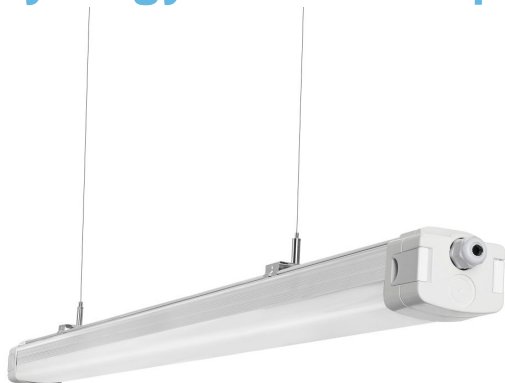

Synergy 21 LED Tri-proof Light 150cm tri-color milky

kwh/1000h:	60,00
Lumen:	8700
Watt:	60,0
Nennlebensdauer:	40000 Std.
Schaltzyklen:	50000
Opt. Umgebungstemp.:	25 °C

LED Tri-proof Light

Lichtfarbe einstellbar: 4000/5000/6000K

Wattage einstellbar: 40/50/55/60W

Länge:150cm

Lumen: 145Lm/W, 5800/7250/7975/8700lm

Lichtfarbe: 4000/5000/6000K

Abstrahlwinkel: 120°

Abdeckung: milchig

Watt: 60W can adjust to 40/50/55/60W

Verkabelung: 3-adrig, nicht verlängerbar