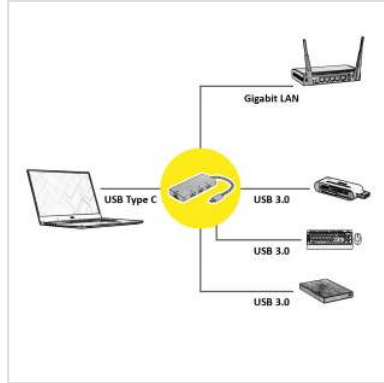

# ROLINE USB 3.0 naar Gigabit Ethernet Converter + Hub 3x

**Art.nr.** 12.02.1108  
**Fabrikant** ROLINE  
**Art.nr. fabrikant** 12.02.1108

**roline**  
Designed for Professionals

**Met deze converter kun je je MacBook, Ultrabook, Laptop/Notebook of PC met een USB-interface van type C verbinden met een Gigabit Ethernet-netwerk en maximaal drie USB 3.0 Type A-apparaten.**

- Ondersteunt USB 3.0, compatibel met USB 2.0 en 1.1
- Eenvoudige installatie - sluit de converter gewoon aan op de USB-poort, sluit de LAN-kabel aan - klaar
- Ondersteunt Gigabit Ethernet met auto-onderhandeling, auto-MDI/-MDIX en half/volledig dubbelzijdig
- LED-indicatielampjes voor verbinding en snelheid
- Extra USB-hubfunctie met 3x USB 3.0-poorten
- Stroomvoorziening via USB-interface

## Technische specificaties

Producent	ROLINE
Produkt groep	Netwerk-Adapter
Produkt type	Gigabit Ethernet Converter
Inhoud	Converter
Bus-Systeem	USB
LAN (Mbit/s)	10/100/1000
Aantal Poorten	1

Aansluitingen	1x RJ45 Female, 1x USB C Male, 3x USB3.0 A Female
Full duplex	ja
Wake on LAN	nee
Netwerk topologie	Ethernet
Systeem	Windows XP / 7 / 8, Mac OS 10
Technische bijzonderheden	LED voor Link en Gbit mode
Afmeting (HxBxD)	45 x 13 x 95 mm
Gewicht	64 g