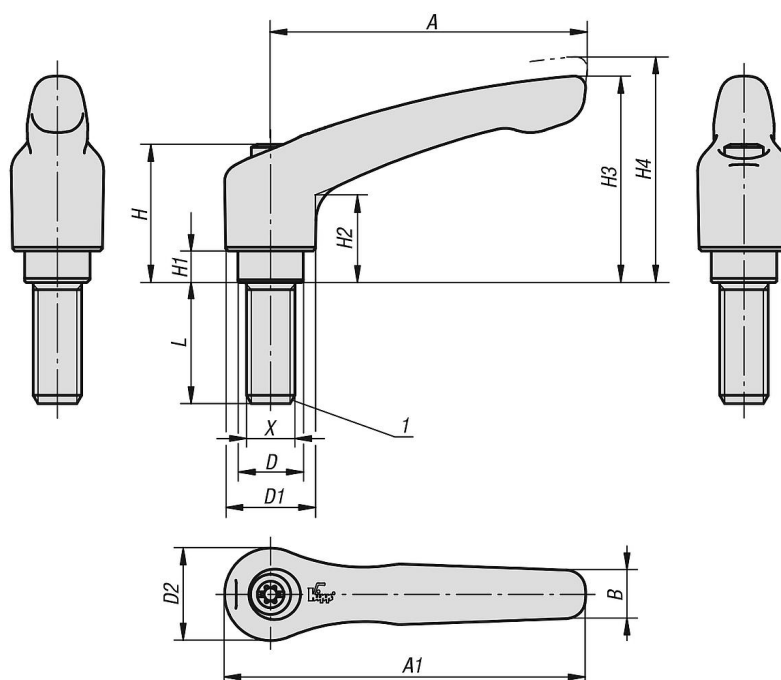

Manette indexable en acier avec filetage, insert fileté en acier bruni

Description de l'article/illustrations du produit

Débrayage de la poignée
par traction

Description

Matière :

Poignée : acier 1.0401.

Insert : acier, classe de résistance 5.8.

Finition :

Poignées de manutention à revêtement plastique finement structuré.

Autres pièces en acier bruni.

Nota :

Couleurs disponibles de série :

rouge RAL 3003 finement structuré.

Pour $L \geq 60$ mm, la longueur du filetage est de 60 mm.

Indication de dessin :

1) Bout plat chanfreiné DIN EN ISO 4753

Dessins